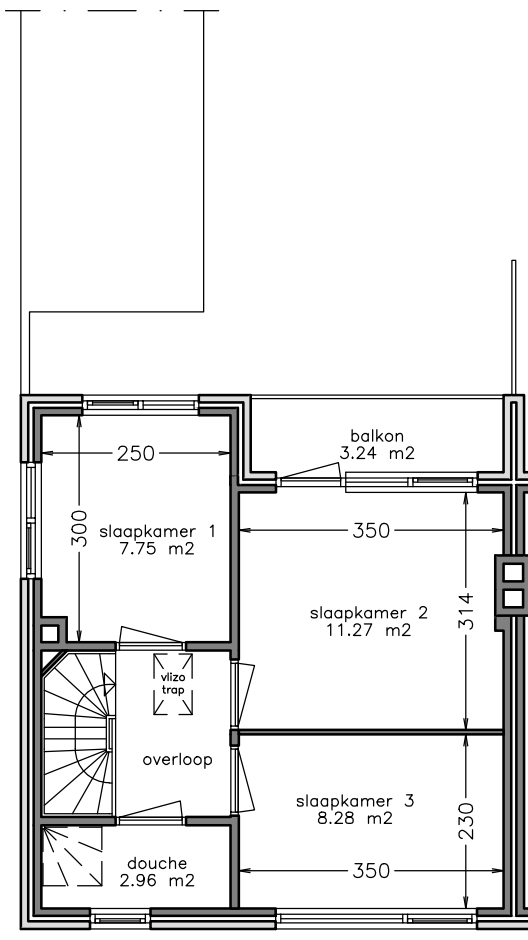

begane grond

1e verdieping

zolder

Aan deze tekening kunt u geen rechten ontfen. Afmetingen en indeling van b.v. keuken of badkamer kunnen afwijken van de werkelijkheid.

 domijn www.domijn.nl info@domijn.nl 0900-3350335	complex: 150083	onderwerp: Eengezinswoning
	adres: Weegschaalstraat 191	postcode: 7521 CG
	OG: 6007562	schaal: 1:100