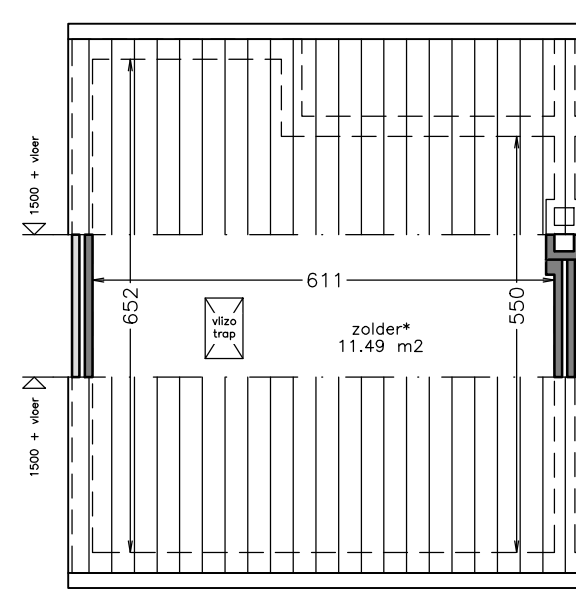

begane grond

1e verdieping

zolder

Aan deze tekening kunt u geen rechten ontfen. Afmetingen en indeling van b.v. keuken of badkamer kunnen afwijken van de werkelijkheid.

 domijn www.domijn.nl info@domijn.nl 0900-3350335	complex: 150083	onderwerp: Eengezinswoning
	adres: Weegschaalstraat 191	postcode: 7521 CG
	OG: 6007562	schaal: 1:100