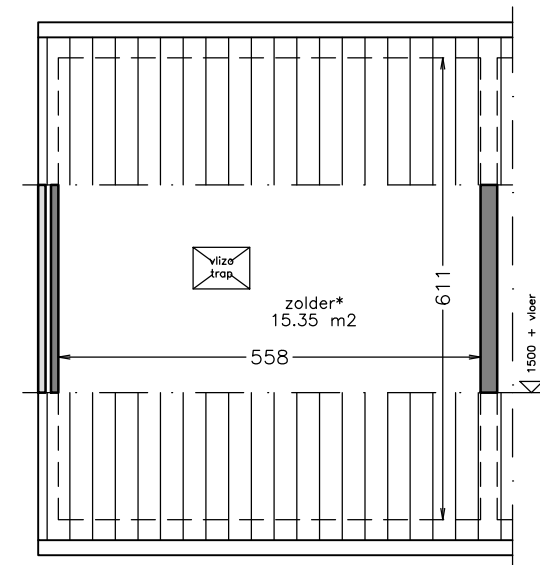

begane grond

1e verdieping

zolder

Aan deze tekening kunt u geen rechten ontfen. Afmetingen en indeling van b.v. keuken of badkamer kunnen afwijken van de werkelijkheid.

complex: 150037

onderwerp: Eengezinswoning

adres: Sabangstraat 16-

postcode: 7541 ZD

OGE: 6005317

schaal: 1:100