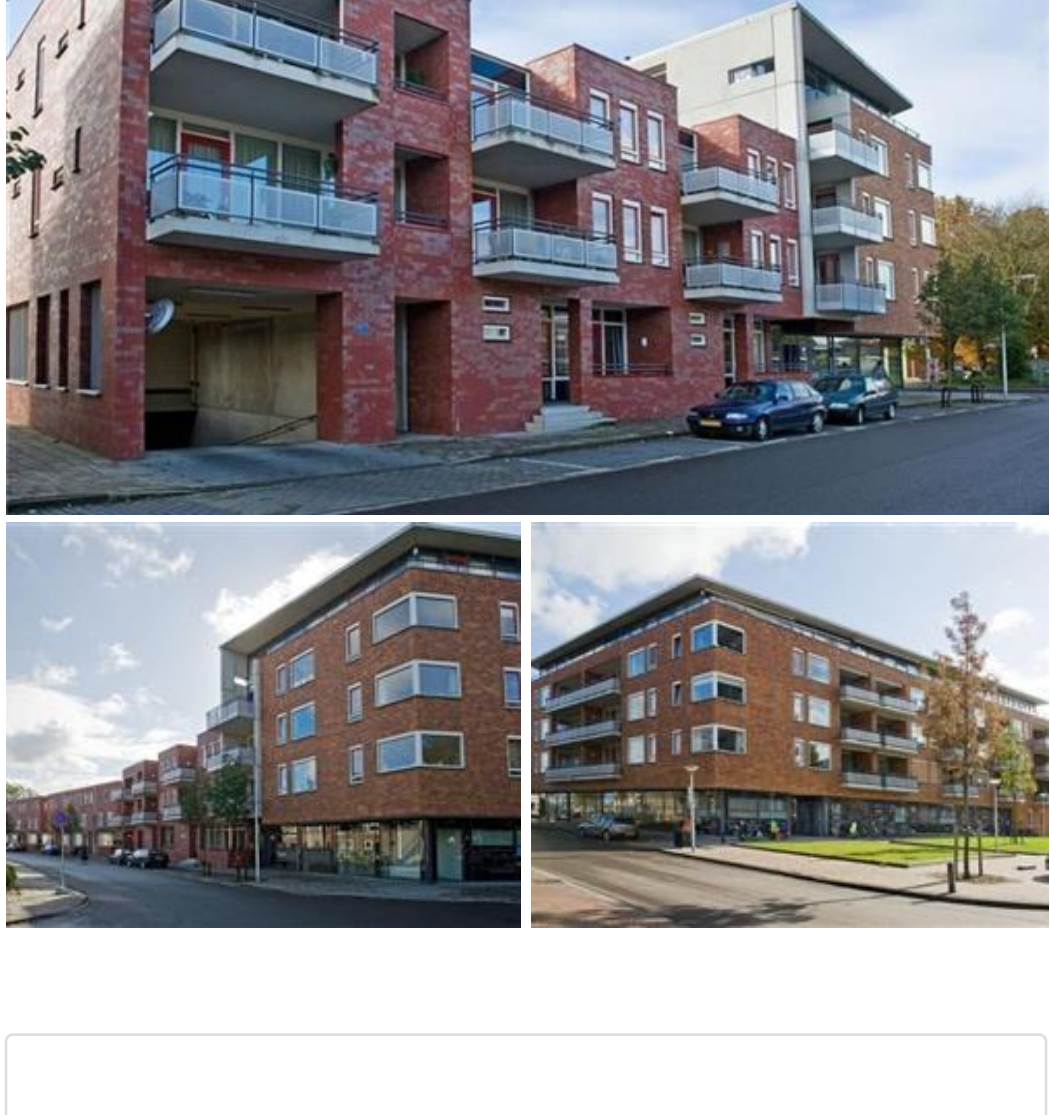

Home

Lees voor

Wicher Nijkampstraat 231 - Enschede

Stevenfenne

€ 723,75

Huur voor huurtoeslag € 702,00

Kale huur € 678,00

Reageren op deze woning