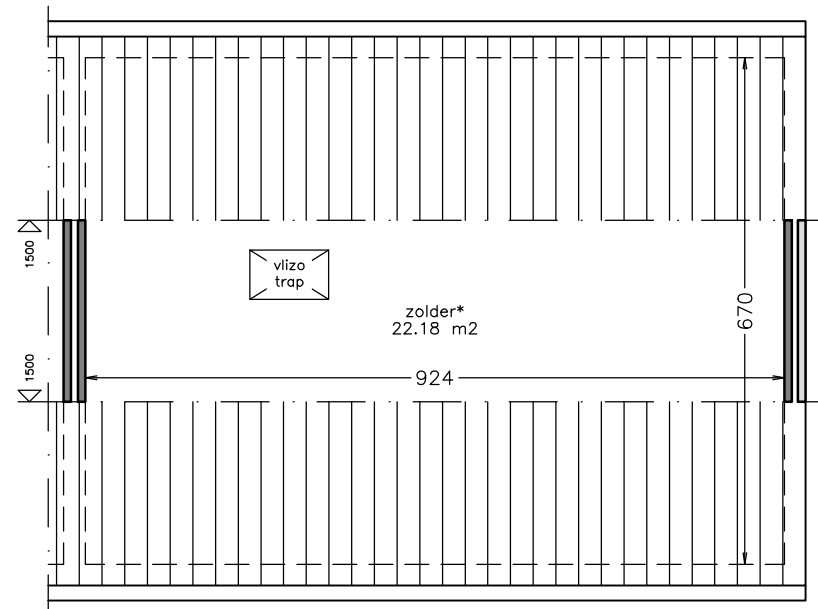

begane grond

1e verdieping

Aan deze tekening kunt u geen rechten ontfen. Afmetingen en indeling van b.v. keuken of badkamer kunnen afwijken van de werkelijkheid.

complex: 130012

adres: Dingeldeinstraat 16

OGE: 6002824

onderwerp: Eengezinswoning

postcode: 7582 ZL

schaal: 1:100