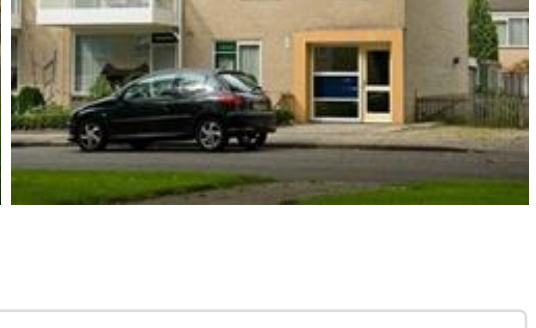

Home

Lees voor

Van Deinsestraat 13 - Losser

Hogeweg

€ 640,90

Huur voor huurtoeslag € 643,00

Kale huur € 633,00

Reageren op deze woning