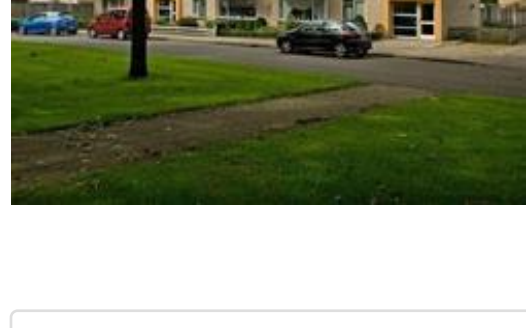

Home

Lees voor

Van Deinsestraat 13 - Losser

Hogeweg

€ 640,90

Huur voor huurtoeslag € 643,00

Kale huur € 633,00

Reageren op deze woning