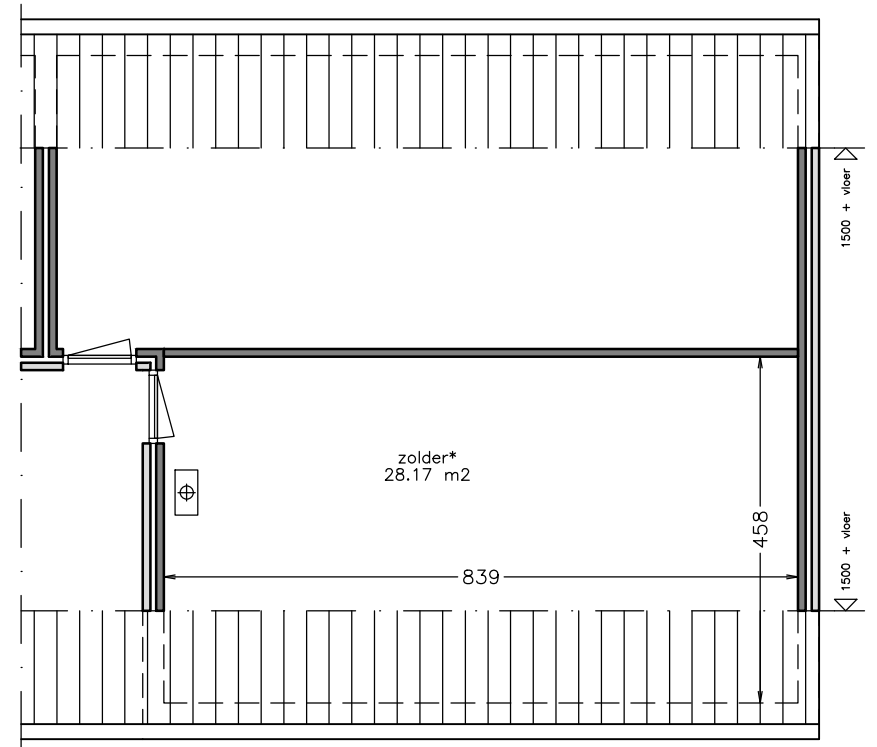

begane grond

zolder

Aan deze tekening kunt u geen rechten ontleen. Afmetingen en indeling van b.v. keuken of badkamer kunnen afwijken van de werkelijkheid.

 <b>domijn</b> www.domijn.nl info@domijn.nl 0900-3350335	complex: 130018	onderwerp: Appartement zonder lift
	adres: Van Deinsestraat 13	postcode: 7582 ZP
	OGE: 6002982	schaal: 1:100