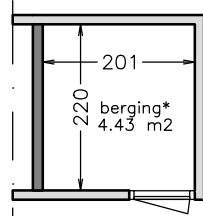

begane grond

zolder

Aan deze tekening kunt u geen rechten ontleen. Afmetingen en indeling van b.v. keuken of badkamer kunnen afwijken van de werkelijkheid.

 <b>domijn</b> www.domijn.nl info@domijn.nl 0900-3350335	complex: 130018	onderwerp: Appartement zonder lift
	adres: Van Deinsestraat 13	postcode: 7582 ZP
	OGE: 6002982	schaal: 1:100