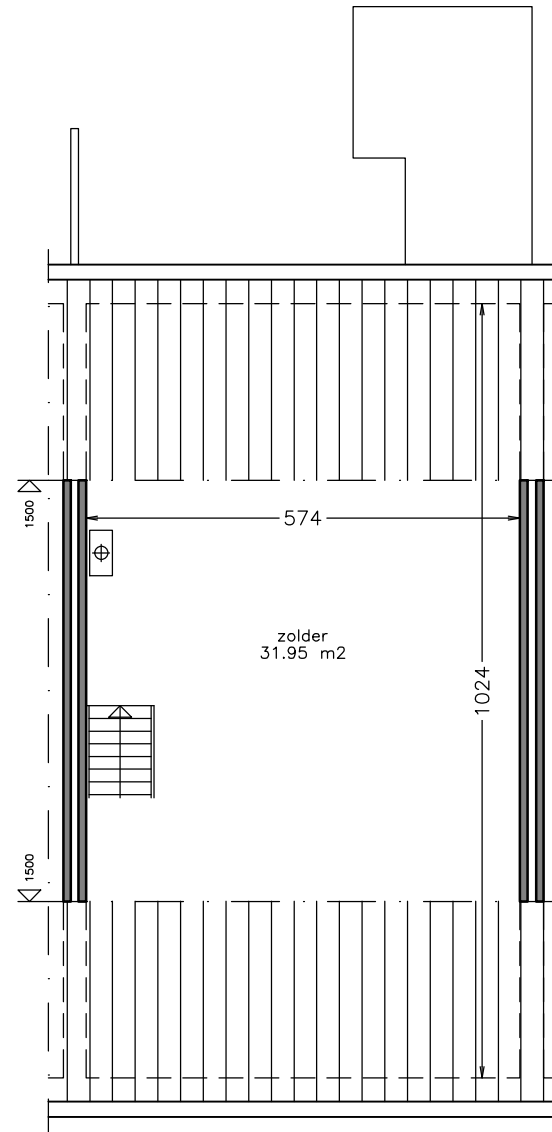

begane grond

1e verdieping

Aan deze tekening kunt u geen rechten ontleenen. Afmetingen en indeling van b.v. keuken of badkamer kunnen afwijken van de werkelijkheid.

 domijn www.domijn.nl info@domijn.nl 0900-3350335	complex: 130055	onderwerp: Eengezinswoning
	adres: Het Lukens 32	postcode: 7582 HW
	OGE: 6003623	schaal: 1:100