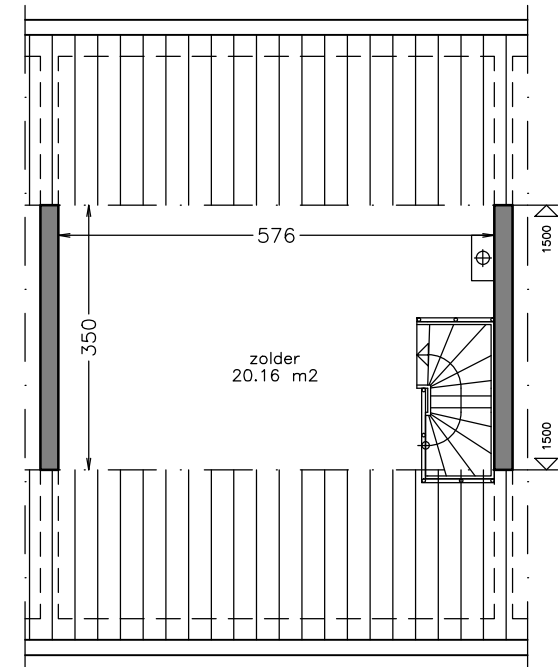

begane grond

1e verdieping

zolder

Aan deze tekening kunt u geen rechten ontfen. Afmetingen en indeling van b.v. keuken of badkamer kunnen afwijken van de werkelijkheid.

complex: 130025

adres: Talmaplein 16-

OGE: 6003128

onderwerp: Eengezinswoning

postcode: 7586 EJ

schaal: 1:100