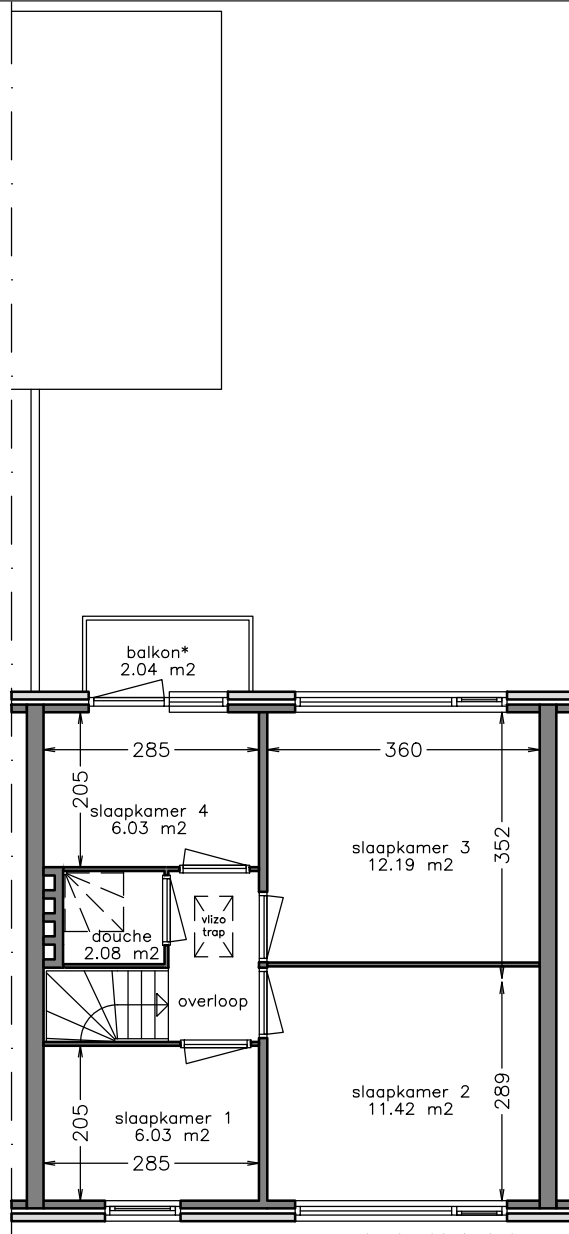

begane grond

1e verdieping

zolder

Aan deze tekening kunt u geen rechten ontfen. Afmetingen en indeling van b.v. keuken of badkamer kunnen afwijken van de werkelijkheid.

complex: 130006

adres: Spinnersweg 104

OG: 6002492

onderwerp: Eengezinswoning

postcode: 7586 CK

schaal: 1:100