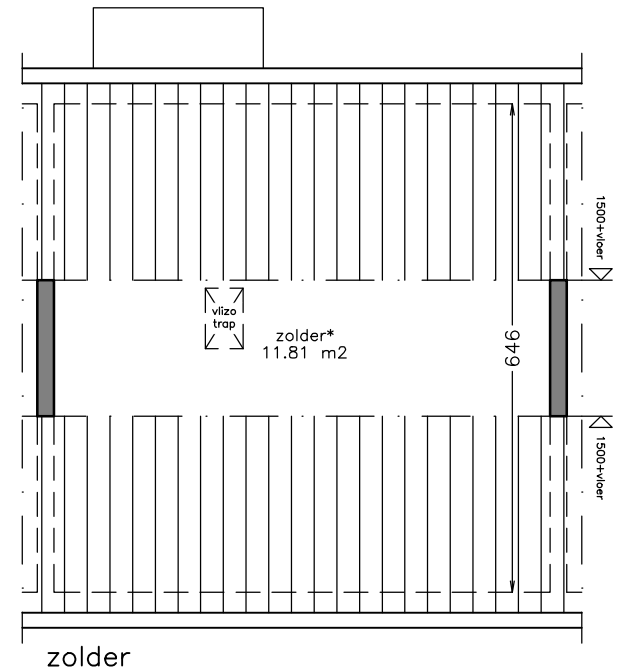

begane grond

1e verdieping

zolder

Aan deze tekening kunt u geen rechten ontfen. Afmetingen en indeling van b.v. keuken of badkamer kunnen afwijken van de werkelijkheid.

complex: 130006

adres: Spinnersweg 104

OG: 6002492

onderwerp: Eengezinswoning

postcode: 7586 CK

schaal: 1:100