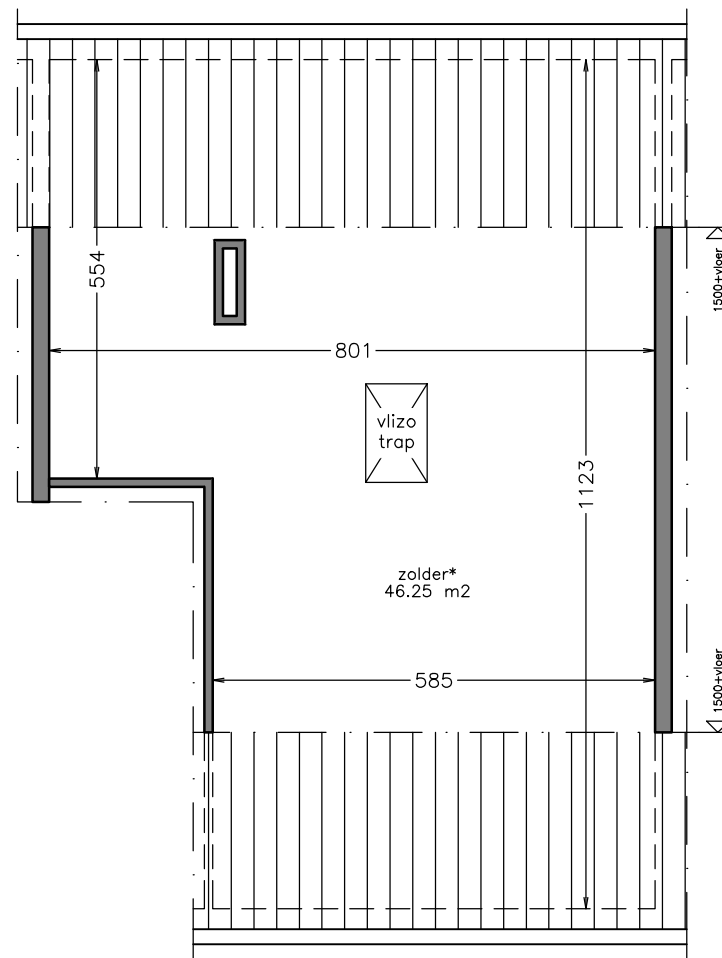

woonlaag 1

woonlaag 2

Aan deze tekening kunt u geen rechten ontleen. Afmetingen en indeling van b.v. keuken of badkamer kunnen afwijken van de werkelijkheid.

complex: 150155

adres: Robert Scottstraat 25-

OGE: 6011864

onderwerp: Appartement zonder lift

postcode: 7534 ZV

schaal: 1:100