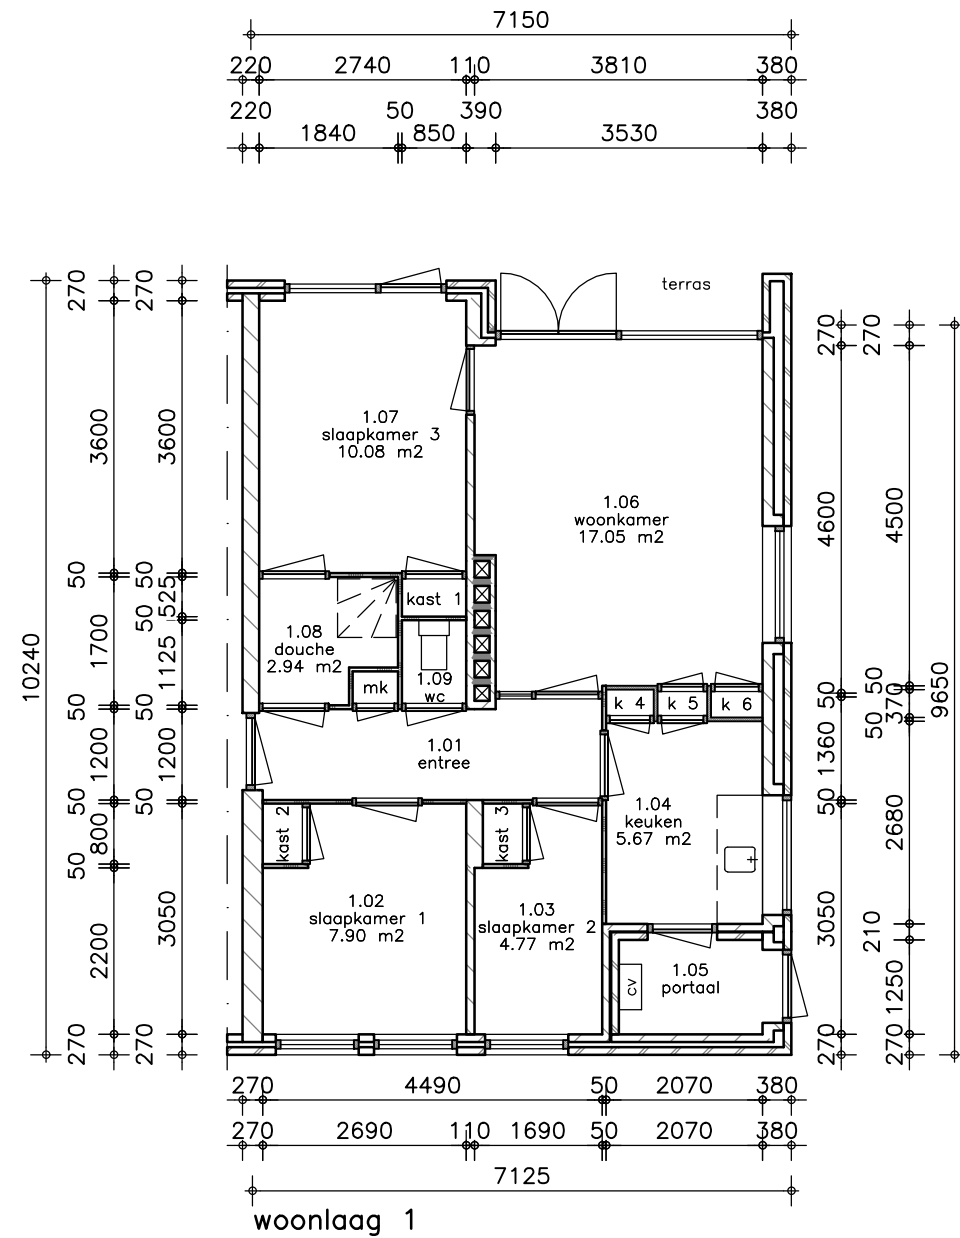

Ruimteoverzicht

Ruimtenummer	Ruimtenaam	GO	Ruimtesoort
1.01	entree	5.91 m2	Verkeersruimte
1.02	slaapkamer 1	7.90 m2	Verblijfsruimte
1.03	slaapkamer 2	4.77 m2	Verblijfsruimte
1.04	keuken	5.67 m2	Verblijfsruimte
1.05	portaal	2.38 m2	Verkeersruimte
1.06	woonkamer	17.05 m2	Verblijfsruimte
1.07	slaapkamer 3	10.08 m2	Verblijfsruimte
1.08	douche	2.94 m2	Sanitaire ruimte
1.09	wc	1.03 m2	Sanitaire ruimte

Ruimteoverzicht

Ruimtenummer	Ruimtenaam	GO	Ruimtesoort
1.10	kast 1	0.50 m2	Bergruimte
1.11	kast 2	0.49 m2	Bergruimte
1.12	kast 3	0.49 m2	Bergruimte
1.13	k 4	0.29 m2	Bergruimte
1.14	k 5	0.30 m2	Bergruimte
1.15	k 6	0.30 m2	Bergruimte
1.16	mk	0.33 m2	Technische ruimte
		60.41 m2	

formaat: A3
 schaal: 1:100