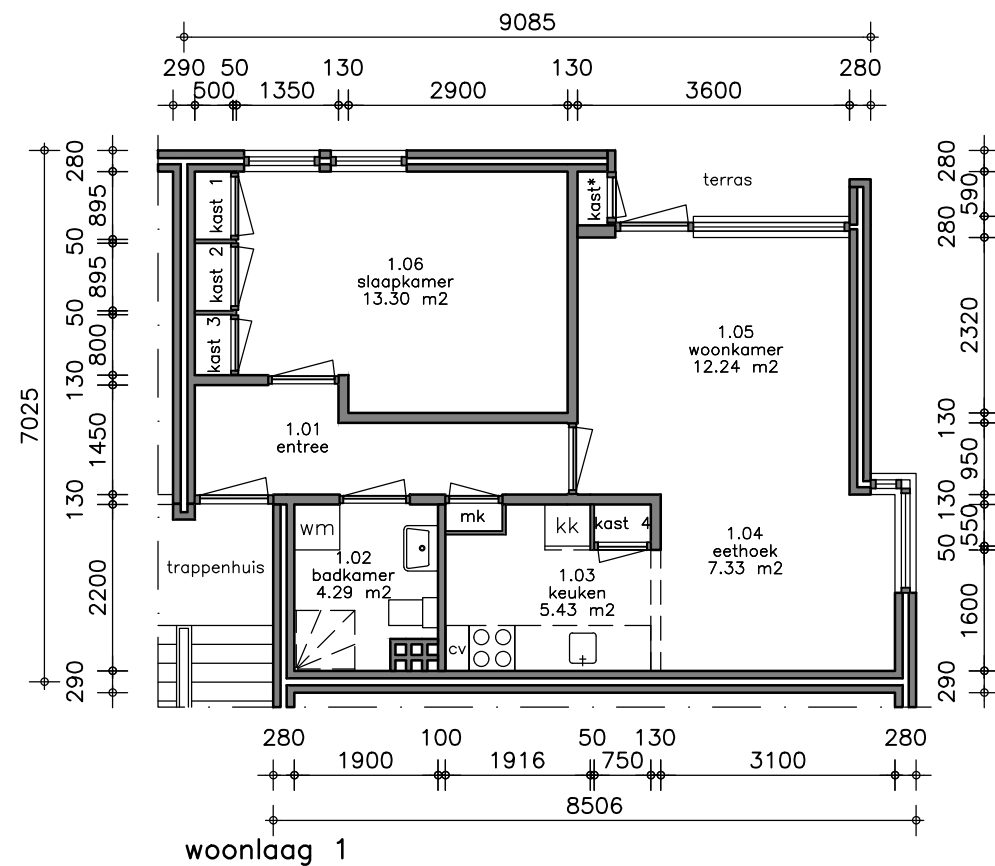

Ruimteoverzicht

Ruimtenummer	Ruimtenaam	GO	Ruimtesoort
1.01	entree	5.63 m2	Verkeersruimte
1.02	badkamer	4.29 m2	Sanitaire ruimte
1.03	keuken	5.43 m2	Verblijfsruimte
1.04	eethoek	7.33 m2	Verblijfsruimte
1.05	woonkamer	12.24 m2	Verblijfsruimte
1.06	slaapkamer	13.30 m2	Verblijfsruimte
1.07	kast 1	0.48 m2	Bergruimte

Ruimteoverzicht

Ruimtenummer	Ruimtenaam	GO	Ruimtesoort
1.08	kast 2	0.50 m2	Bergruimte
1.09	kast 3	0.43 m2	Bergruimte
1.10	kast 4	0.45 m2	Bergruimte
1.11	kast*	0.28 m2	Bergruimte
1.12	mk	0.31 m2	Technische ruimte
		50.67 m2	

formaat: A3
 schaal: 1:100