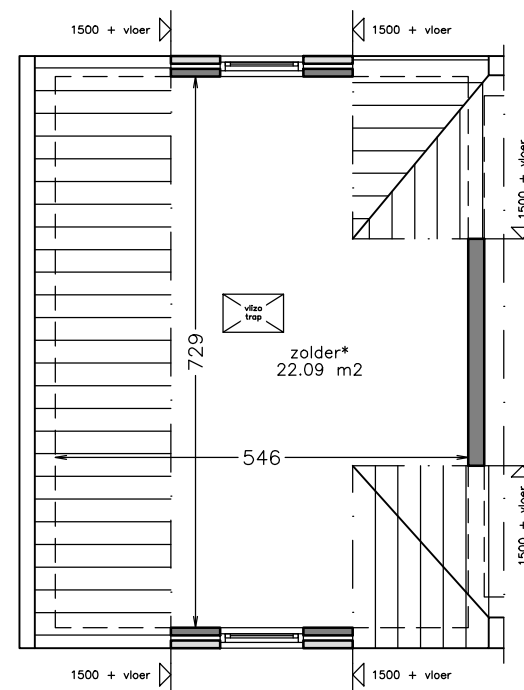

begane grond

1e verdieping

zolder

Aan deze tekening kunt u geen rechten ontleen. Afmetingen en indeling van b.v. keuken of badkamer kunnen afwijken van de werkelijkheid.

complex: 120017

adres: Dr. Schaepmanstraat 3

OGE: 6000319

onderwerp: Eengezinswoning

postcode: 7481 HD

schaal: 1:100