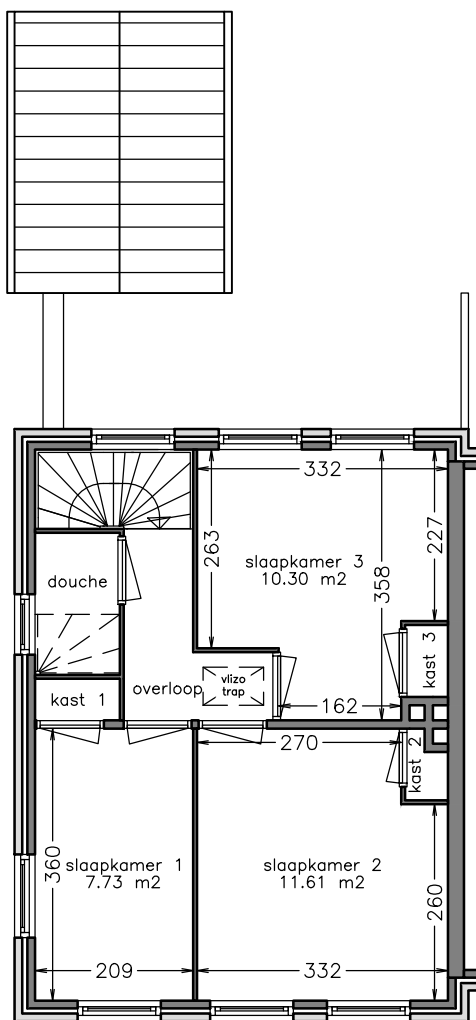

begane grond

1e verdieping

zolder

Aan deze tekening kunt u geen rechten ontleen. Afmetingen en indeling van b.v. keuken of badkamer kunnen afwijken van de werkelijkheid.

complex: 120017

adres: Dr. Schaepmanstraat 3

OGE: 6000319

onderwerp: Eengezinswoning

postcode: 7481 HD

schaal: 1:100