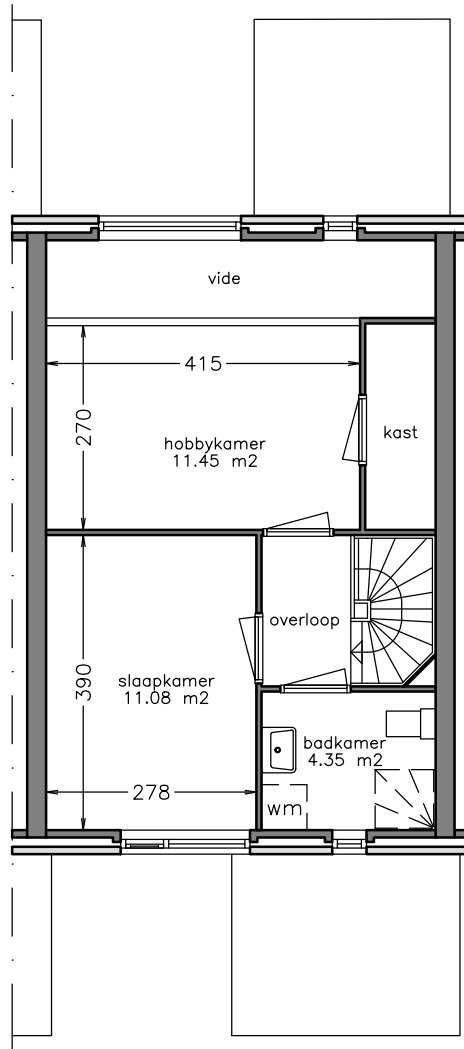

woonlaag 1

woonlaag 2

Aan deze tekening kunt u geen rechten ontleen. Afmetingen en indeling van b.v. keuken of badkamer kunnen afwijken van de werkelijkheid.

complex: 150190

adres: Regentessestraat 17-

OGE: 6012708

onderwerp: Eengezinswoning

postcode: 7513 BT

schaal: 1:100