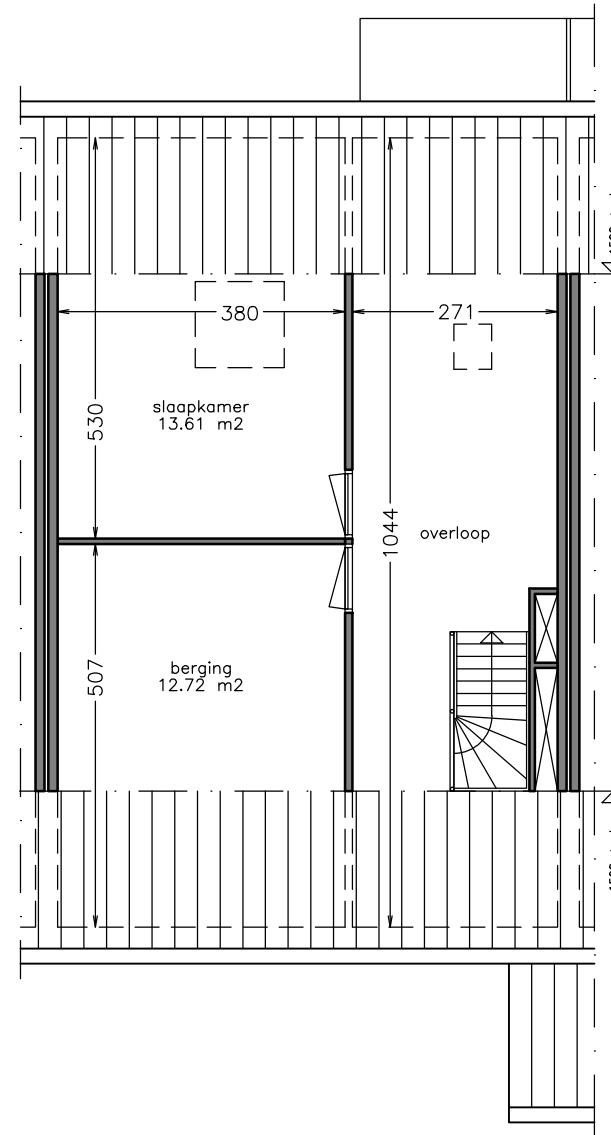

woonlaag 1

woonlaag 2

Aan deze tekening kunt u geen rechten ontlenen. Afmetingen en indeling van b.v. keuken of badkamer kunnen afwijken van de werkelijkheid.

 <b>domijn</b> www.domijn.nl info@domijn.nl 0900-3350335	complex: 120076	onderwerp: Duplexwoning
	adres: Eibergsestraat 131	postcode: 7481 HJ
	OGE: 6001671	schaal: 1:100