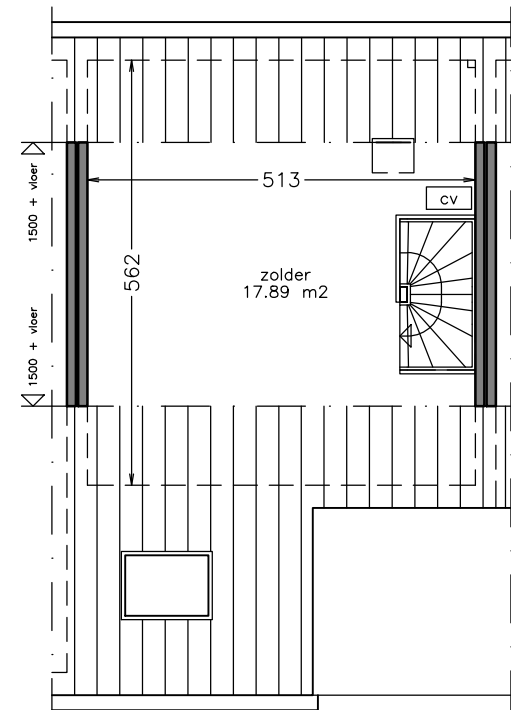

begane grond

1e verdieping

zolder

Aan deze tekening kunt u geen rechten ontleen. Afmetingen en indeling van b.v. keuken of badkamer kunnen afwijken van de werkelijkheid.

domijn
 www.domijn.nl
 info@domijn.nl
 0900-3350335

complex: 130041

adres: Hofkamp 243-

OGE: 6003474

onderwerp: Eengezinswoning

postcode: 7582 GT

schaal: 1:100