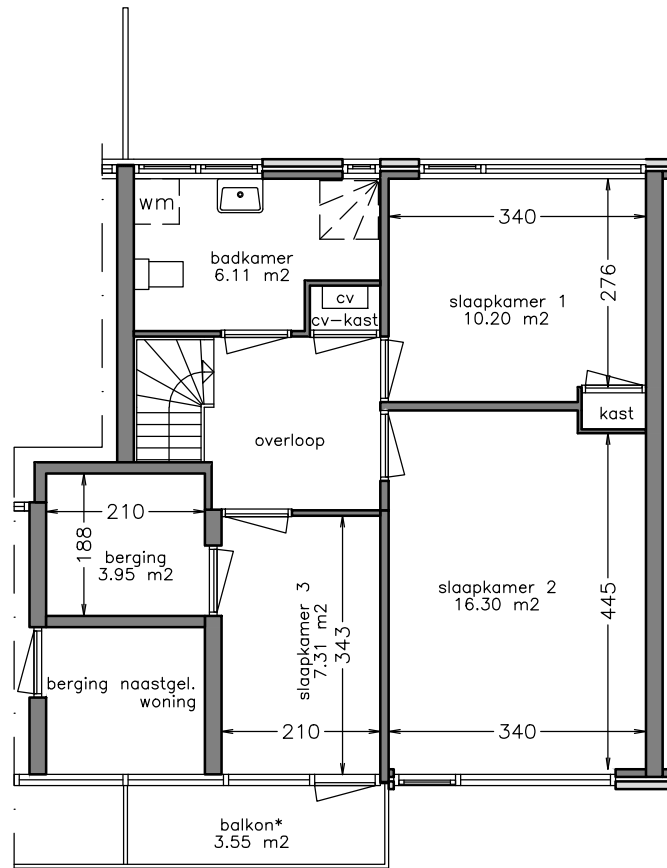

begane grond

1e verdieping

Aan deze tekening kunt u geen rechten ontfen. Afmetingen en indeling van b.v. keuken of badkamer kunnen afwijken van de werkelijkheid.

 domijn www.domijn.nl info@domijn.nl 0900-3350335	complex: 150076	onderwerp: Eengezinswoning
	adres: Adriaen van de Veldestr 12	postcode: 7545 ZD
	OG: 6007302	schaal: 1:100