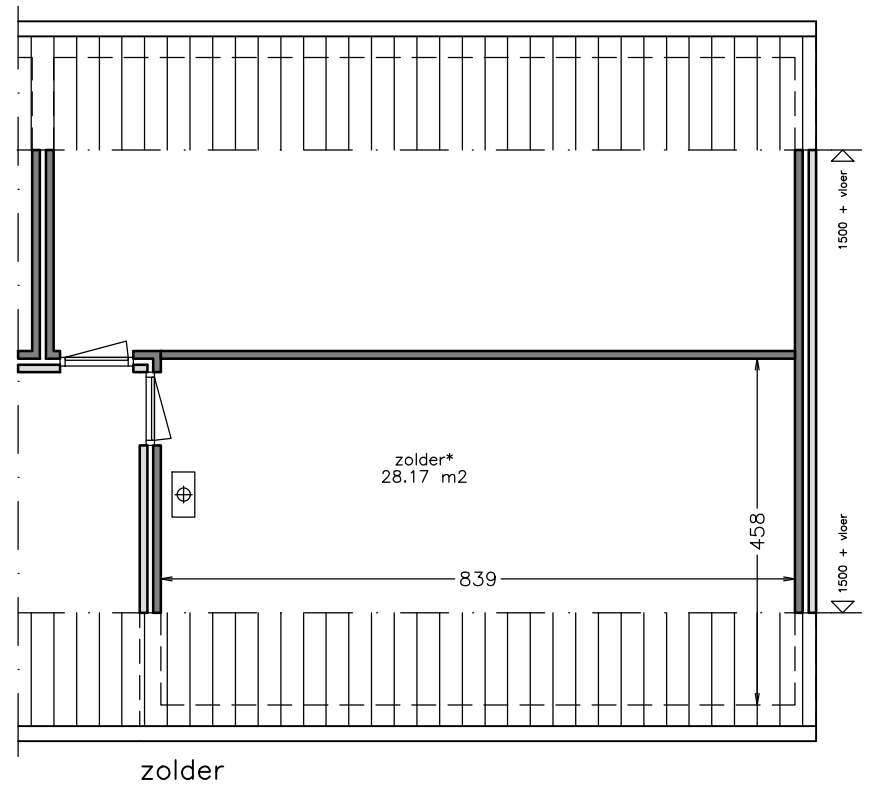

begane grond

Aan deze tekening kunt u geen rechten ontfen. Afmetingen en indeling van b.v. keuken of badkamer kunnen afwijken van de werkelijkheid.

 domijn www.domijn.nl info@domijn.nl 0900-3350335	complex: 130018	onderwerp: Appartement zonder lift
	adres: Van Deinsestraat 13	postcode: 7582 ZP
	OG: 6002982	schaal: 1:100