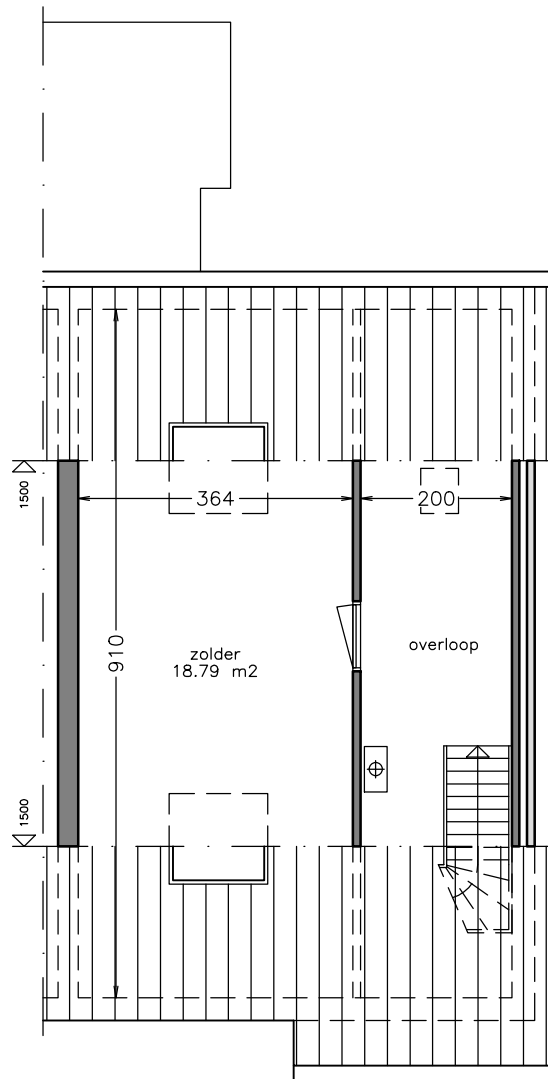

begane grond

1e verdieping

Aan deze tekening kunt u geen rechten ontfen. Afmetingen en indeling van b.v. keuken of badkamer kunnen afwijken van de werkelijkheid.

 domijn www.domijn.nl info@domijn.nl 0900-3350335	complex: 130053	onderwerp: Eengezinswoning
	adres: Vosbultkamp 14	postcode: 7586 GR
	OGE: 6003605	schaal: 1:100