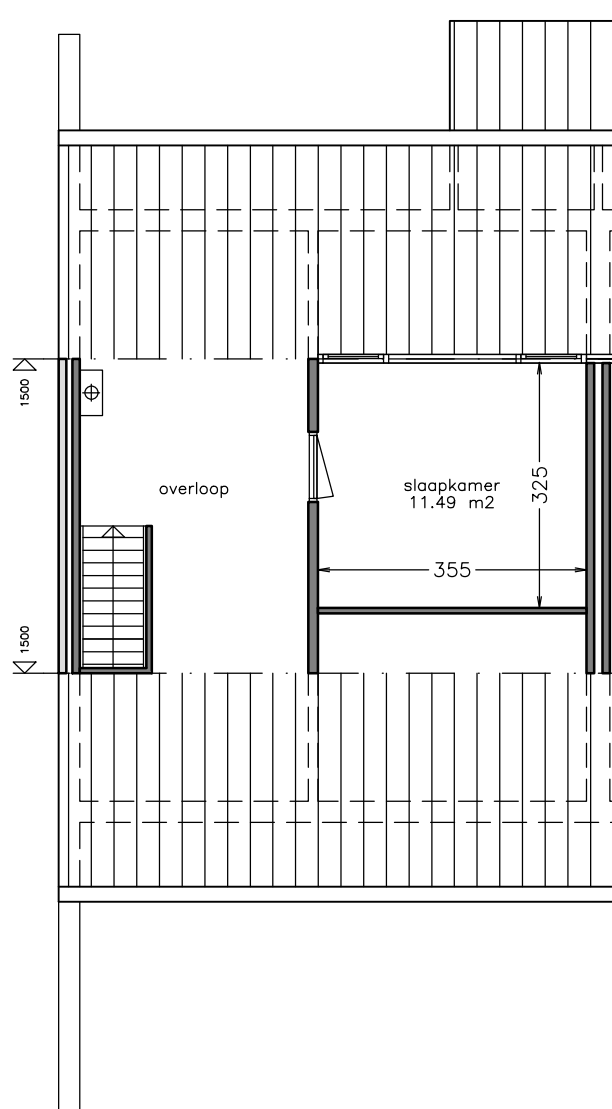

begane grond

1e verdieping

Van deze tekening kunt u geen rechten ontfen. Afmetingen en indeling van b.v. keuken of badkamer kunnen afwijken van de werkelijkheid.

complex: 130026

adres: Neercasselstraat 37

OGE: 6003161

onderwerp: Eengezinswoning

postcode: 7581 VW

schaal: 1:100