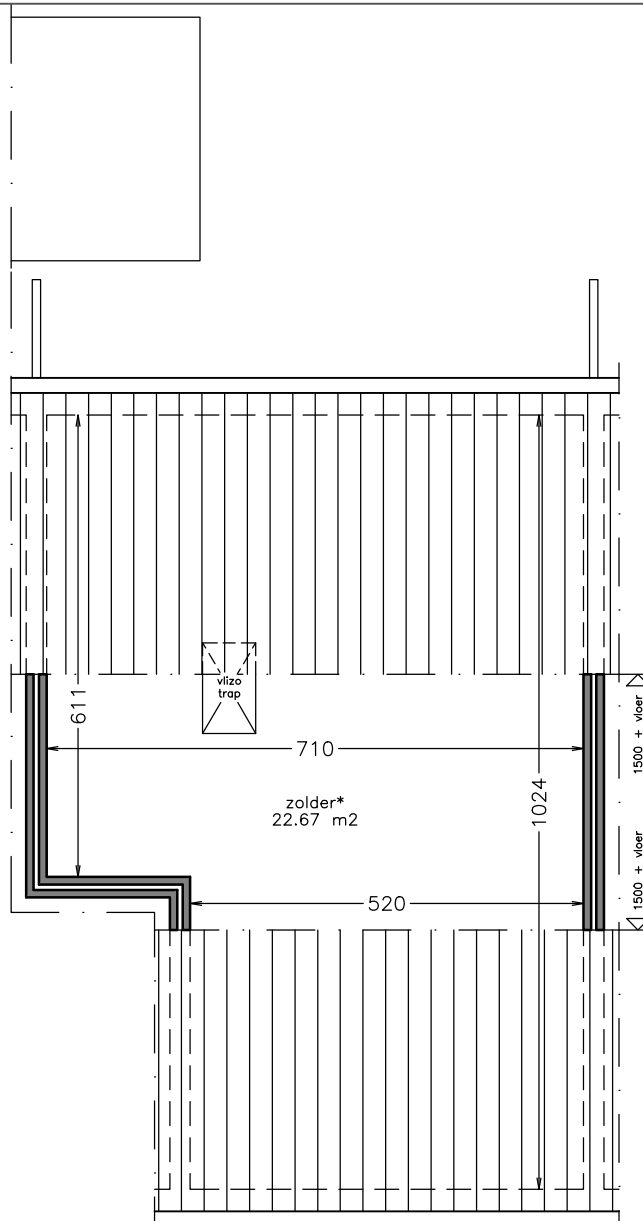

begane grond

Aan deze tekening kunt u geen rechten ontfen. Afmetingen en indeling van b.v. keuken of badkamer kunnen afwijken van de werkelijkheid.

ZOT

**domijn**  
 www.domijn.nl  
 info@domijn.nl  
 0900-3350335

complex: 130056	onderwerp: Eengezinswoning
adres: Scholtinkstraat 67	postcode: 7581 GH
OGE: 6003636	schaal: 1:100