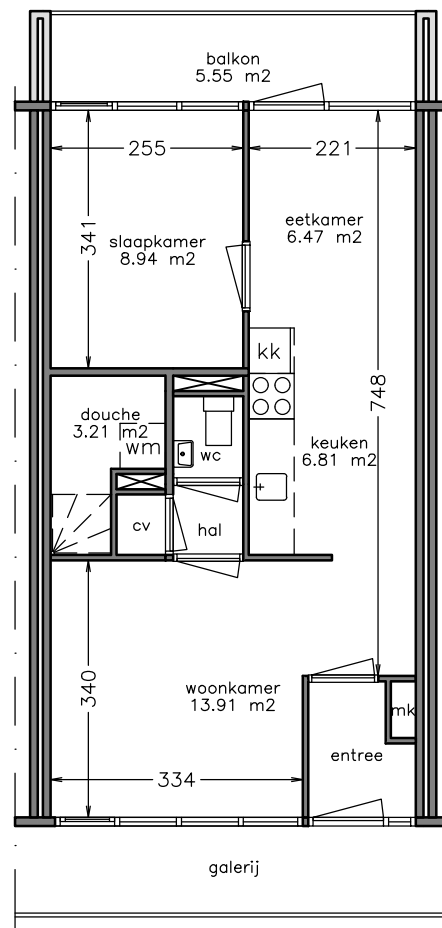

begane grond

1e verdieping

Aan deze tekening kunt u geen rechten ontfen. Afmetingen en indeling van b.v. keuken of badkamer kunnen afwijken van de werkelijkheid.

 domijn www.domijn.nl info@domijn.nl 0900-3350335	complex: 120057	onderwerp: Appartement zonder lift
	adres: Stiegert 17	postcode: 7482 GG
	OGE: 6001388	schaal: 1:100