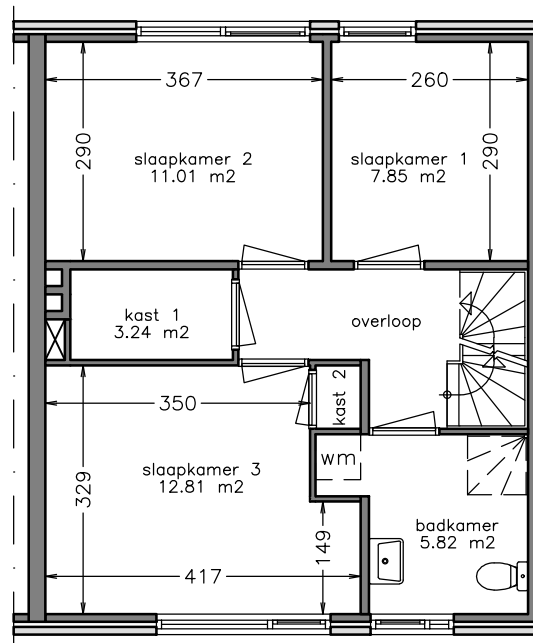

begane grond

1e verdieping

zolder

Aan deze tekening kunt u geen rechten ontlene. Afmetingen en indeling van b.v. keuken of badkamer kunnen afwijken van de werkelijkheid.

complex: 150109

adres: Deppenbroekstraat 70-

OGE: 6008876

onderwerp: Eengezinswoning

postcode: 7523 PC

schaal: 1:100