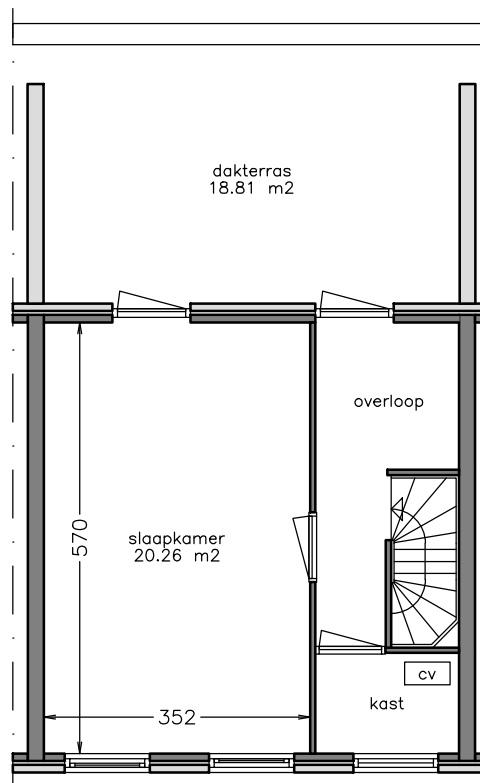

begane grond

1e verdieping

Aan deze tekening kunt u geen rechten ontfen. Afmetingen en indeling van b.v. keuken of badkamer kunnen afwijken van de werkelijkheid.

 domijn www.domijn.nl info@domijn.nl 0900-3350335	complex: 150051	onderwerp: Eengezinswoning
	adres: Helenastraat 86	postcode: 7543 TW
	OGE: 6006320	schaal: 1:100