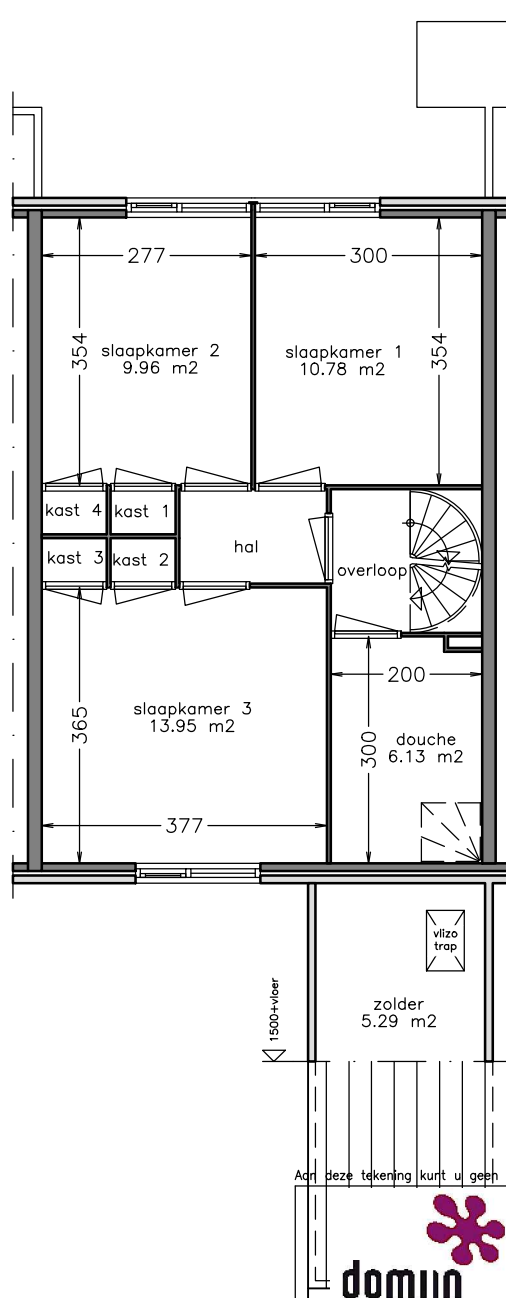

begane grond

1e verdieping

zolder

Adr. deze tekening kunt u geen rechten ontlenen. Afmetingen en indeling van b.v. keuken of badkamer kunnen afwijken van de werkelijkheid.

 domijn www.domijn.nl info@domijn.nl 0900-3350335	complex: 150145	onderwerp: Eengezinswoning
	adres: Rondostraat 165-	postcode: 7534 GN
	OGE: 6011552	schaal: 1:100