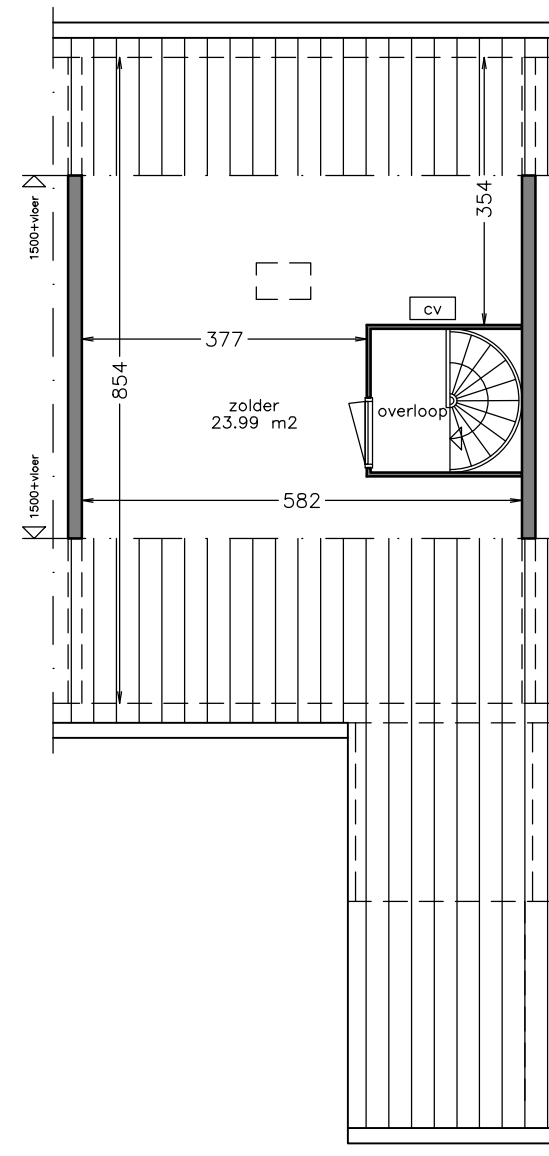

begane grond

1e verdieping

zolder

Adr. deze tekening kunt u geen rechten ontlenen. Afmetingen en indeling van b.v. keuken of badkamer kunnen afwijken van de werkelijkheid.

 domijn www.domijn.nl info@domijn.nl 0900-3350335	complex: 150145	onderwerp: Eengezinswoning
	adres: Rondostraat 165-	postcode: 7534 GN
	OGE: 6011552	schaal: 1:100