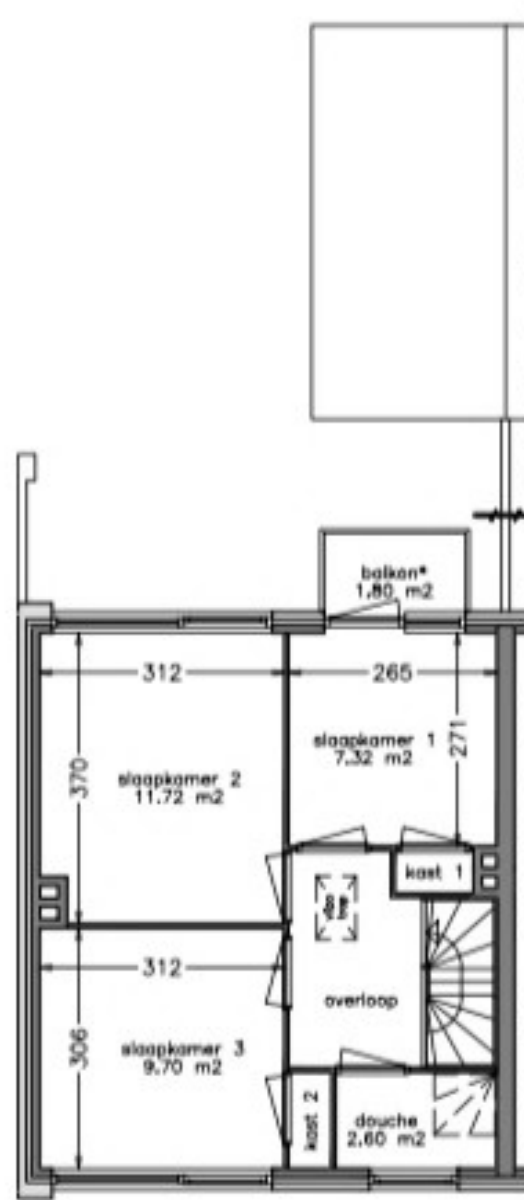

begane grond

1e verdieping

zolder

Aan deze tekening kunt u geen rechten ontlenen. Afmetingen en inhoud van bv. keukens of balkons kunnen afwijken van de werkelijkheid.

 www.domijn.nl info@domijn.nl 0900-3360336	complex: 130007	orderwerp: Eengezinswoning
	adres: Wethouder Hassingstraat 29	postcode: 7586 CM
	oco: 6002723	schaal: 1:100