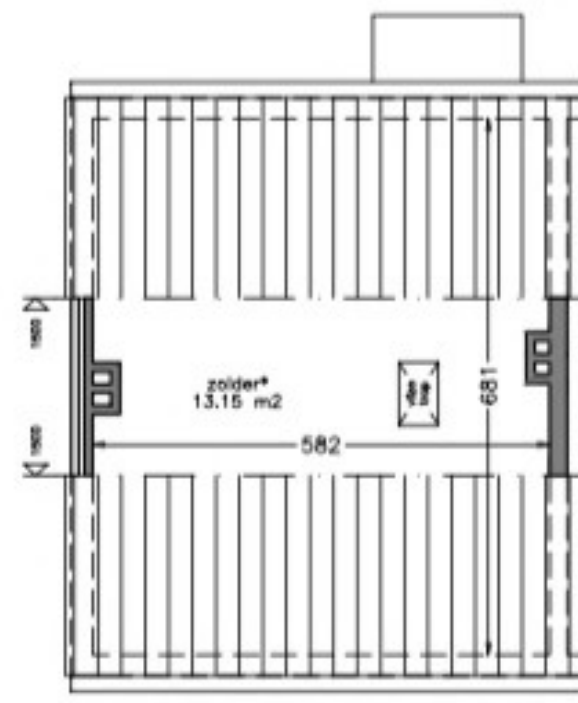

begane grond

1e verdieping

zolder

Aan deze tekening kunt u geen rechten ontlenen. Afmetingen en inhoud van bv. keukens of balkons kunnen afwijken van de werkelijkheid.

 www.domijn.nl info@domijn.nl 0900-3360336	complex: 130007	orderwerp: Eengezinswoning
	adres: Wethouder Hassingstraat 29	postcode: 7586 CM
	oco: 6002723	schaal: 1:100