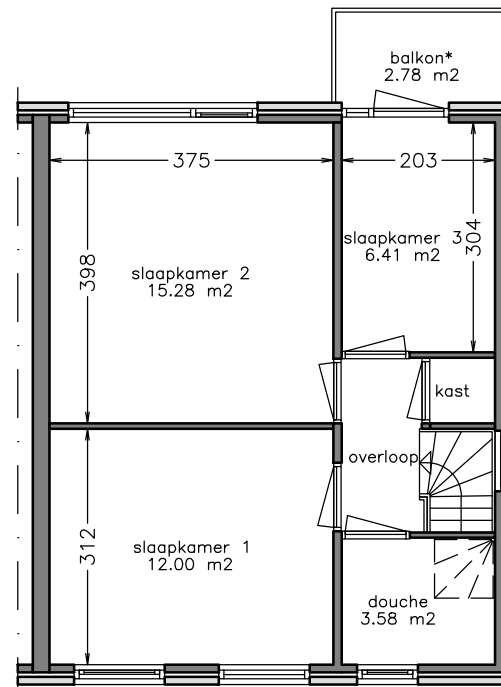

begane grond

1e verdieping

Aan deze tekening kunt u geen rechten ontlene. Afmetingen en indeling van b.v. keuken of badkamer kunnen afwijken van de werkelijkheid.

 domijn www.domijn.nl info@domijn.nl 0900-3350335	complex: 150072	onderwerp: Eengezinswoning
	adres: Gerard Terborghstraat 116	postcode: 7545 BZ
	OGE: 6007213	schaal: 1:100