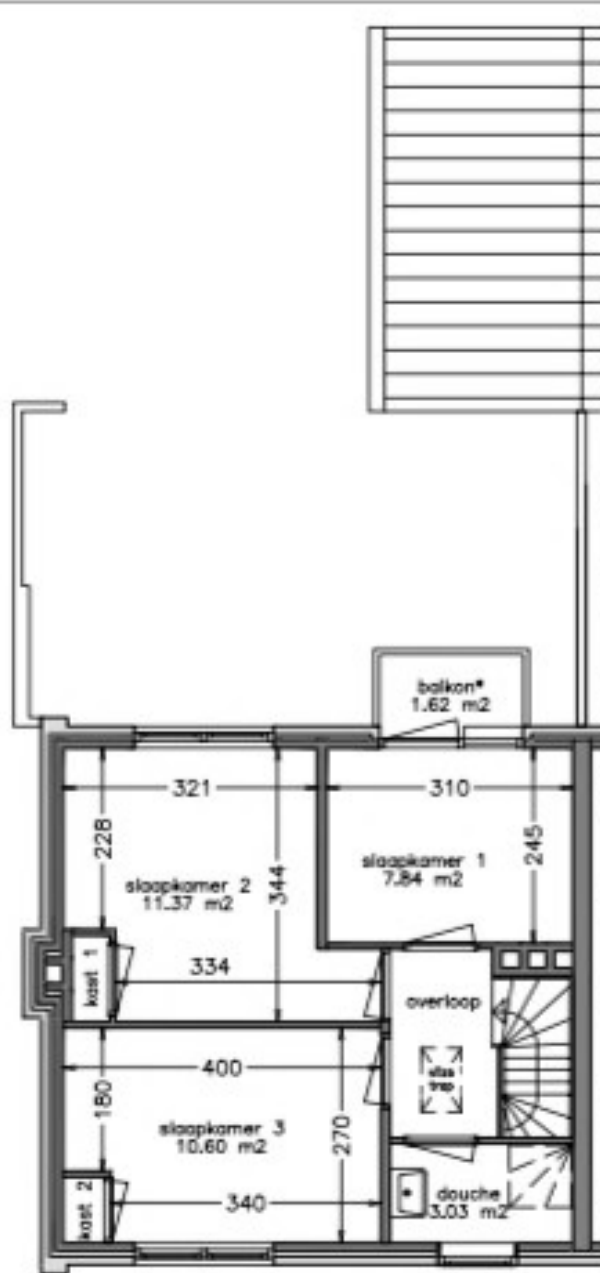

begane grond

1e verdieping

zolder

Aan deze tekening kunt u geen rechten ontleen. Afwijkingen en indeling van b.v. keukens of balkons kunnen afwijken van de werkelijkheid.

complex: 130005

onderwerp: Eengezinswoning

adres: Valkstraat 32

postcode: 7581 EK

o.c.c.: 6002363

schaal: 1:100