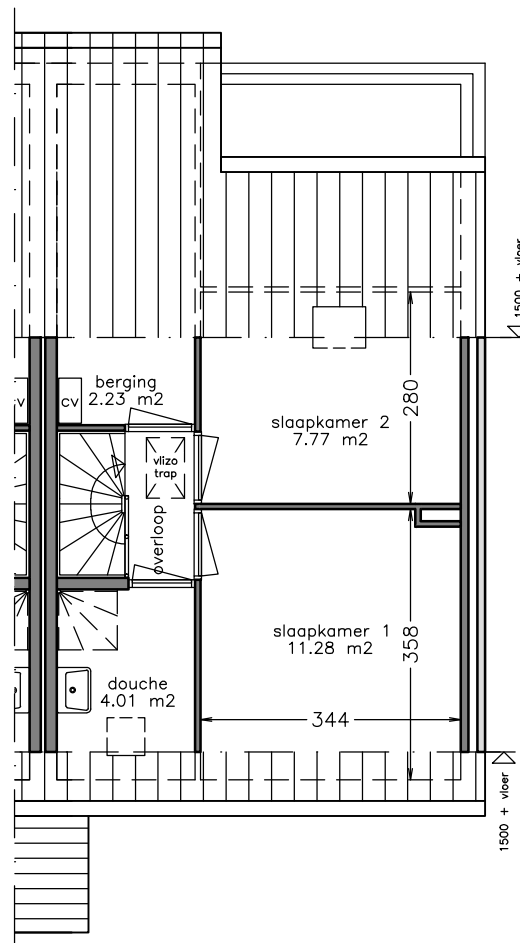

begane grond

woonlaag 1

woonlaag 2

zolder

Aan deze tekening kunt u geen rechten ontlenen. Afmetingen en indeling van b.v. keuken of badkamer kunnen afwijken van de werkelijkheid.

complex: 120064

adres: Het Meuke 56B

OGE: 6001526

onderwerp: Duplexwoning

postcode: 7481 JH

schaal: 1:100