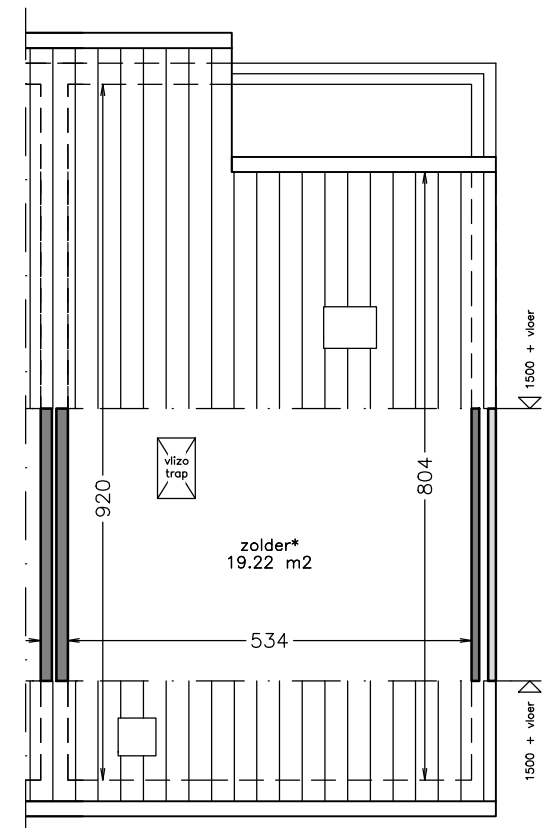

begane grond

woonlaag 1

woonlaag 2

zolder

Aan deze tekening kunt u geen rechten ontlenen. Afmetingen en indeling van b.v. keuken of badkamer kunnen afwijken van de werkelijkheid.

complex: 120064

adres: Het Meuke 56B

OGE: 6001526

onderwerp: Duplexwoning

postcode: 7481 JH

schaal: 1:100