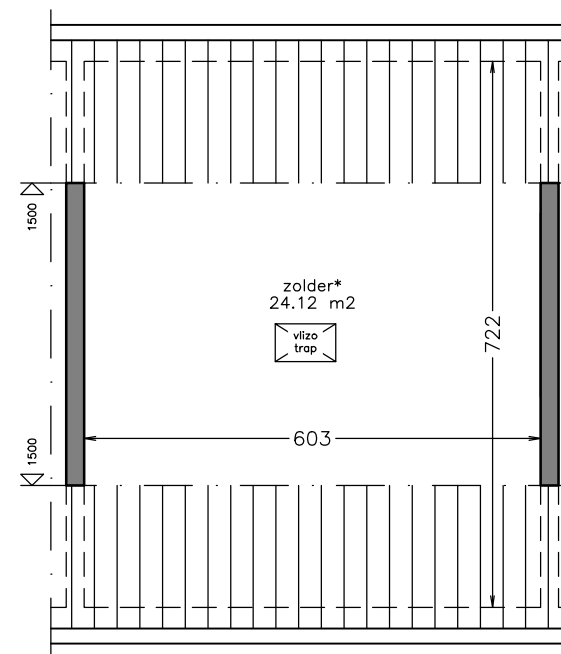

begane grond

1e verdieping

zolder

Aan deze tekening kunt u geen rechten ontleen. Afmetingen en indeling van b.v. keuken of badkamer kunnen afwijken van de werkelijkheid.

complex: 130007

adres: G J ter Kuilestraat 11

OGE: 6002572

onderwerp: Eengezinswoning

postcode: 7582 ZV

schaal: 1:100