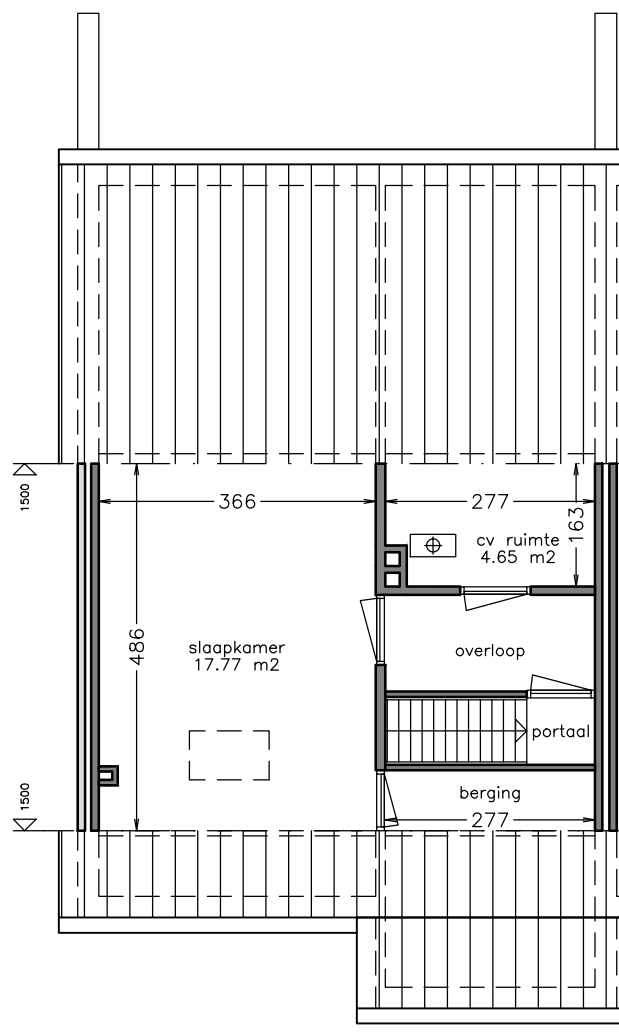

begane grond

1e verdieping

Aan deze tekening kunt u geen rechten ontlene. Afmetingen en indeling van b.v. keuken of badkamer kunnen afwijken van de werkelijkheid.

 domijn www.domijn.nl info@domijn.nl 0900-3350335	complex: 130029	onderwerp: Eengezinswoning
	adres: Het Boerrigter 14	postcode: 7582 DA
	OG: 6003230	schaal: 1:100