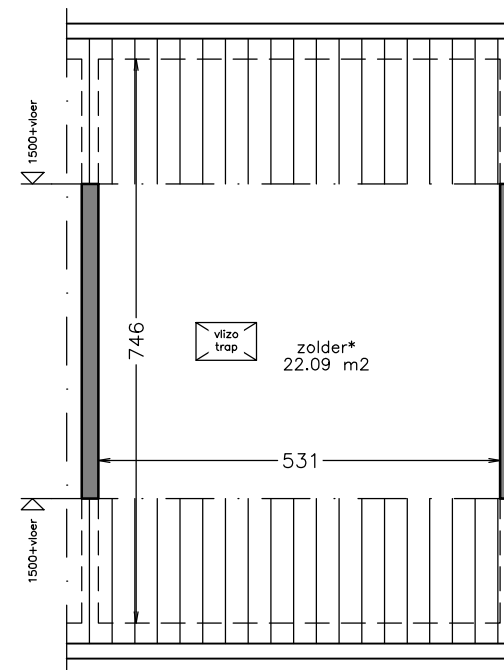

begane grond

1e verdieping

zolder

Aan deze tekening kunt u geen rechten ontfen. Afmetingen en indeling van b.v. keuken of badkamer kunnen afwijken van de werkelijkheid.

 <b>domijn</b> www.domijn.nl info@domijn.nl 0900-3350335	complex: 150062	onderwerp: Eengezinswoning
	adres: Dennenweg 103-	postcode: 7545 WC
	OG: 6006800	schaal: 1:100