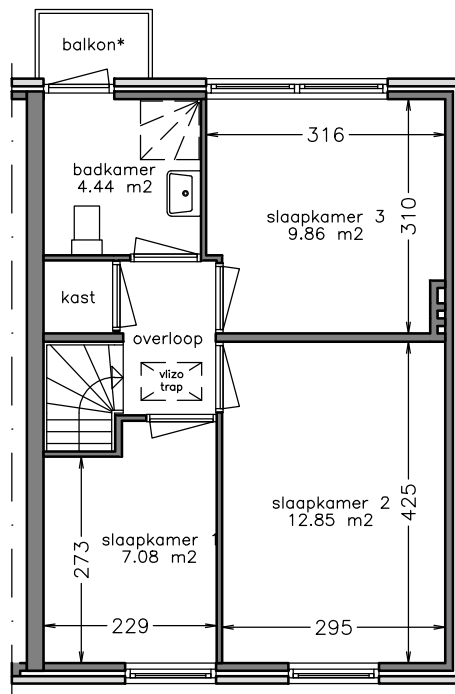

begane grond

1e verdieping

zolder

Aan deze tekening kunt u geen rechten ontfen. Afmetingen en indeling van b.v. keuken of badkamer kunnen afwijken van de werkelijkheid.

 <b>domijn</b> www.domijn.nl info@domijn.nl 0900-3350335	complex: 150062	onderwerp: Eengezinswoning
	adres: Dennenweg 103-	postcode: 7545 WC
	OG: 6006800	schaal: 1:100