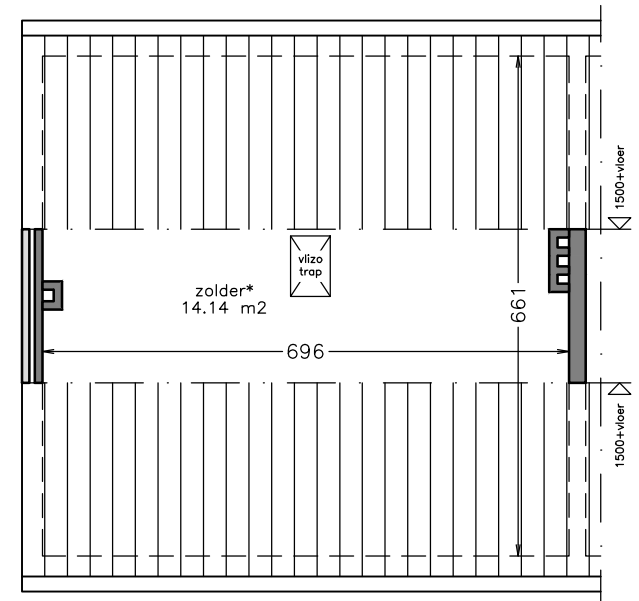

**begane grond**

**1e verdieping**

**zolder**

Aan deze tekening kunt u geen rechten ontleen. Afmetingen en indeling van b.v. keuken of badkamer kunnen afwijken van de werkelijkheid.

complex: 120018

adres: Mulderstraat 9-

OGE: 6000337

onderwerp: Eengezinswoning

postcode: 7482 NC

schaal: 1:100