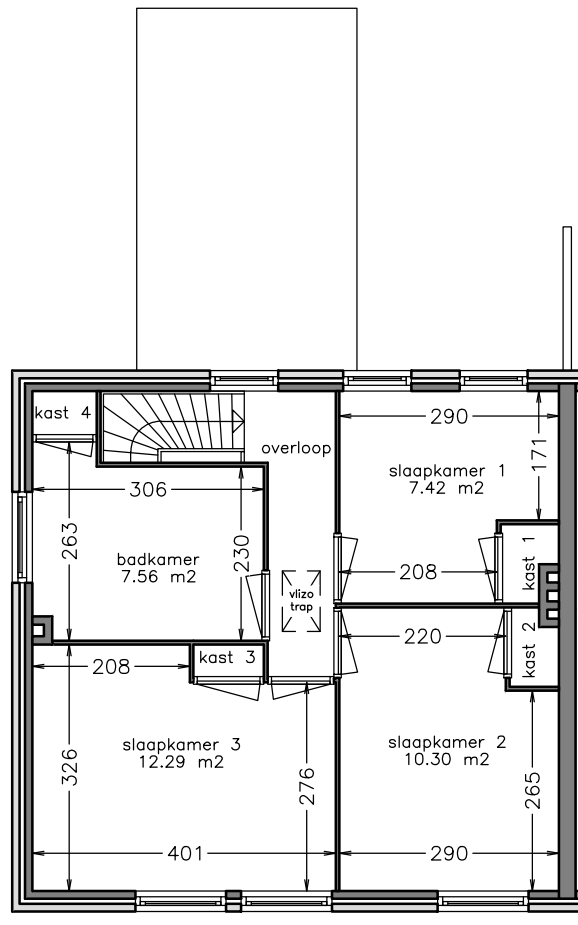

**begane grond**

**1e verdieping**

**zolder**

Aan deze tekening kunt u geen rechten ontleen. Afmetingen en indeling van b.v. keuken of badkamer kunnen afwijken van de werkelijkheid.

complex: 120018

adres: Mulderstraat 9-

OGE: 6000337

onderwerp: Eengezinswoning

postcode: 7482 NC

schaal: 1:100