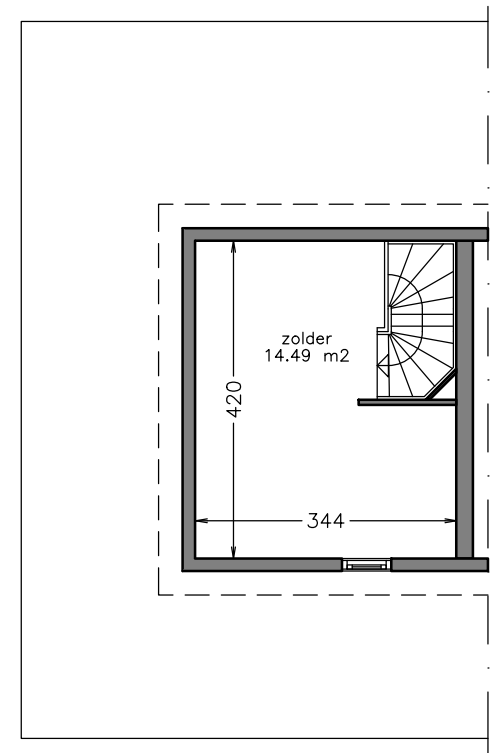

begane grond

1e verdieping

zolder

Aan deze tekening kunt u geen rechten ontfen. Afmetingen en indeling van b.v. keuken of badkamer kunnen afwijken van de werkelijkheid.

complex: 150188

adres: Pastoor Meijerstraat 18-

OGE: 6012633

onderwerp: Eengezinswoning

postcode: 7532 AK

schaal: 1:100