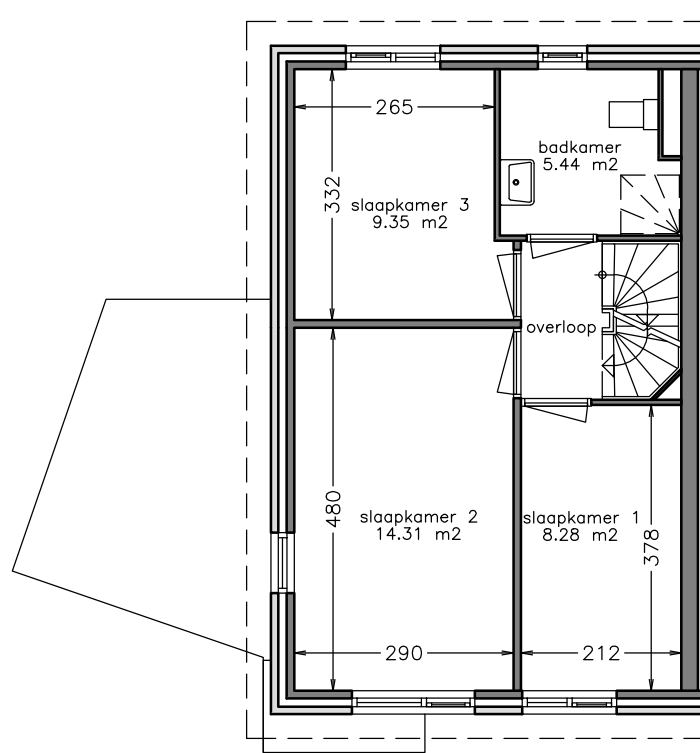

begane grond

1e verdieping

zolder

Aan deze tekening kunt u geen rechten ontfen. Afmetingen en indeling van b.v. keuken of badkamer kunnen afwijken van de werkelijkheid.

complex: 150188

adres: Pastoor Meijerstraat 18-

OGE: 6012633

onderwerp: Eengezinswoning

postcode: 7532 AK

schaal: 1:100