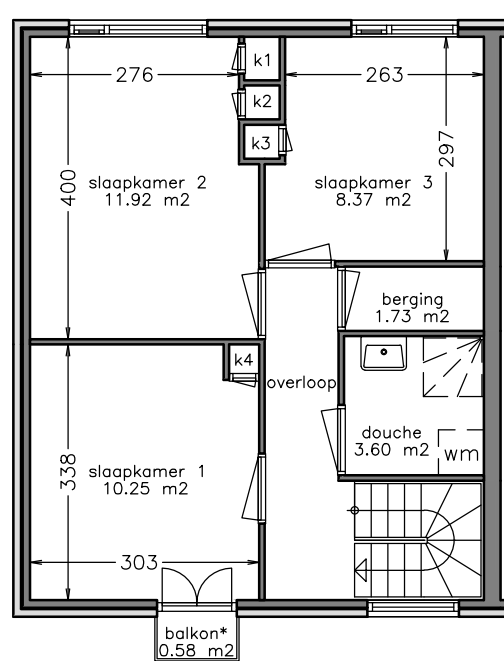

begane grond

1e verdieping

Aan deze tekening kunt u geen rechten ontfen. Afmetingen en indeling van b.v. keuken of badkamer kunnen afwijken van de werkelijkheid.

|   |                         |                            |
|---|-------------------------|----------------------------|
| <br><b>domijn</b><br>www.domijn.nl<br>info@domijn.nl<br>0900-3350335 | complex: 150038         | onderwerp: Eengezinswoning |
|   | adres: Diekmanstraat 41 | postcode: 7541 WS          |
|   | OG: 6005434             | schaal: 1:100              |