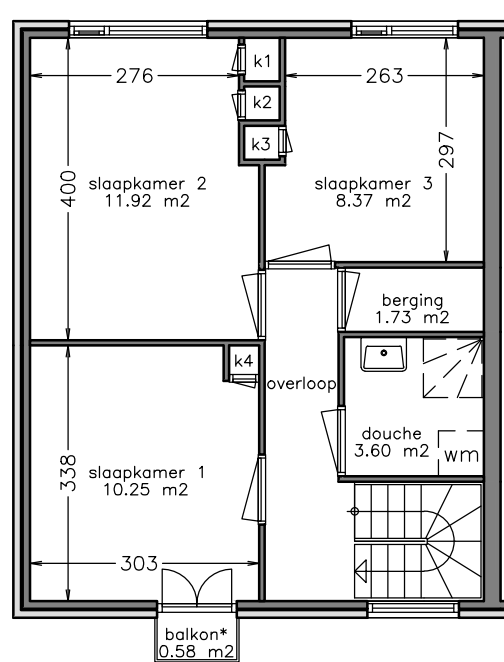

begane grond

1e verdieping

Aan deze tekening kunt u geen rechten ontfen. Afmetingen en indeling van b.v. keuken of badkamer kunnen afwijken van de werkelijkheid.

 domijn www.domijn.nl info@domijn.nl 0900-3350335	complex: 150038	onderwerp: Eengezinswoning
	adres: Diekmanstraat 29	postcode: 7541 WT
	OG: 6005425	schaal: 1:100