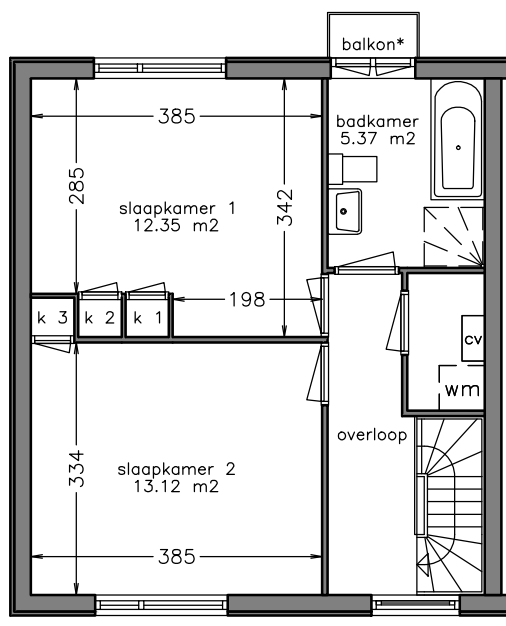

begane grond

1e verdieping

Aan deze tekening kunt u geen rechten ontfen. Afmetingen en indeling van b.v. keuken of badkamer kunnen afwijken van de werkelijkheid.

 domijn www.domijn.nl info@domijn.nl 0900-3350335	complex: 150038	onderwerp: Eengezinswoning
	adres: Mr. Viottastraat 25	postcode: 7541 XJ
	OG: 6005372	schaal: 1:100