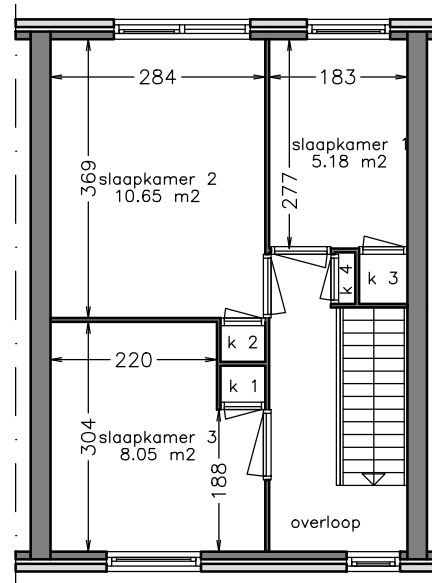

begane grond

1e verdieping

Aan deze tekening kunt u geen rechten ontleen. Afmetingen en indeling van b.v. keuken of badkamer kunnen afwijken van de werkelijkheid.

 <b>domijn</b> www.domijn.nl info@domijn.nl 0900-3350335	complex: 150041	onderwerp: Eengezinswoning
	adres: Johannes Verhulststraat 5	postcode: 7541 XG
	OGE: 6005579	schaal: 1:100