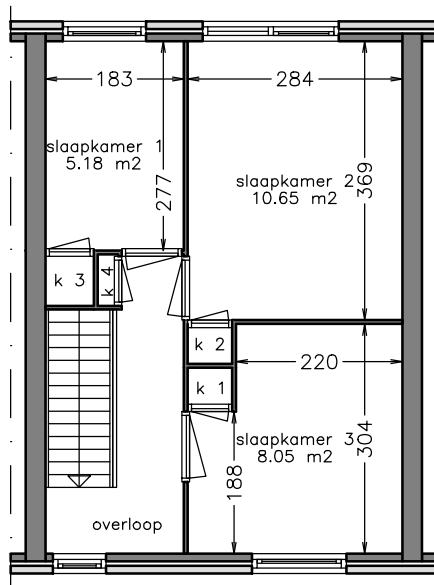

begane grond

1e verdieping

Aan deze tekening kunt u geen rechten ontleen. Afmetingen en indeling van b.v. keuken of badkamer kunnen afwijken van de werkelijkheid.

 domijn www.domijn.nl info@domijn.nl 0900-3350335	complex: 150041	onderwerp: Eengezinswoning
	adres: Johannes Verhulststraat 26	postcode: 7541 XE
	OG: 6005600	schaal: 1:100