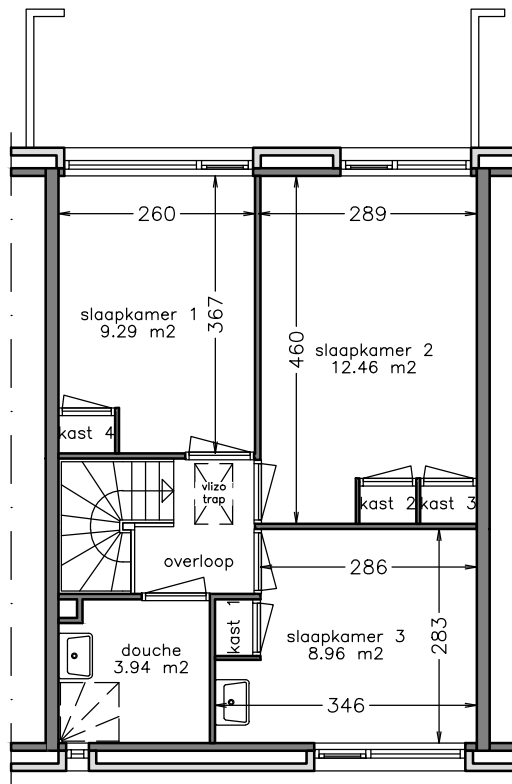

begane grond

1e verdieping

zolder

Aan deze tekening kunt u geen rechten ontleen. Afmetingen en indeling van b.v. keuken of badkamer kunnen afwijken van de werkelijkheid.

 domijn www.domijn.nl info@domijn.nl 0900-3350335	complex: 150147	onderwerp: Eengezinswoning
	adres: Sonatestraat 65	postcode: 7534 XD
	OG: 6011598	schaal: 1:100