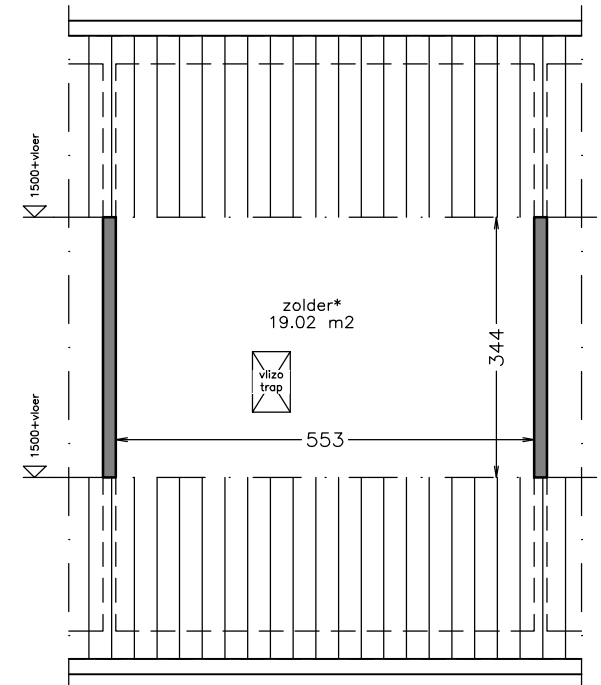

begane grond

1e verdieping

zolder

Aan deze tekening kunt u geen rechten ontleen. Afmetingen en indeling van b.v. keuken of badkamer kunnen afwijken van de werkelijkheid.

 domijn www.domijn.nl info@domijn.nl 0900-3350335	complex: 150147	onderwerp: Eengezinswoning
	adres: Sonatestraat 65	postcode: 7534 XD
	OG: 6011598	schaal: 1:100