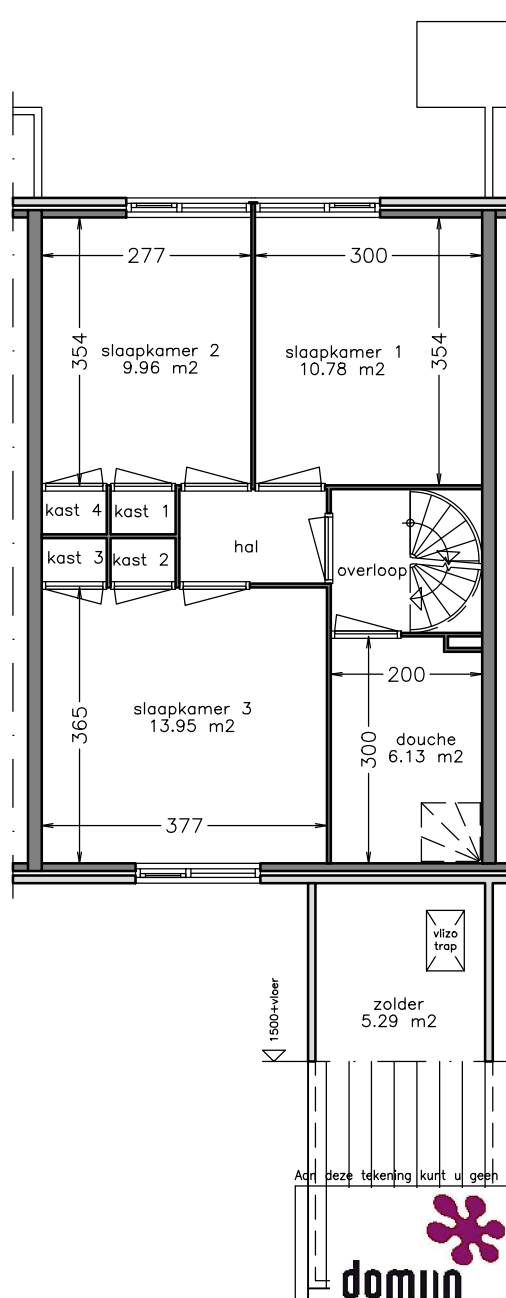

begane grond

1e verdieping

zolder

Adr. deze tekening kunt u geen rechten ontlenen. Afmetingen en indeling van b.v. keuken of badkamer kunnen afwijken van de werkelijkheid.

| | | |
|---|------------------------|----------------------------|
|  domijn www.domijn.nl info@domijn.nl 0900-3350335 | complex: 150143 | onderwerp: Eengezinswoning |
| | adres: Etudestraat 44- | postcode: 7534 ES |
| | OGE: 6011475 | schaal: 1:100 |