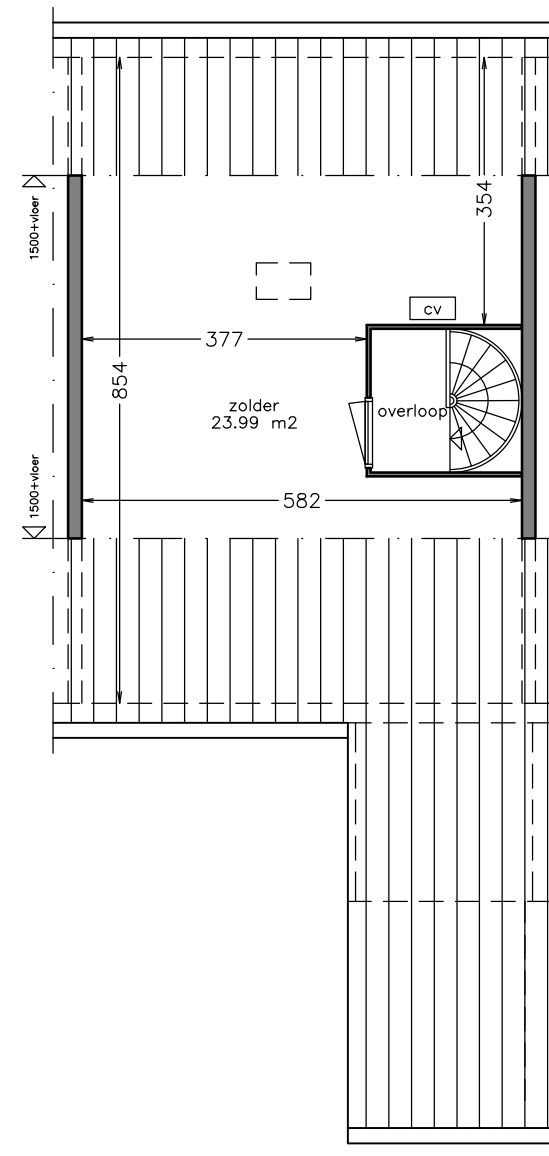

begane grond

1e verdieping

zolder

Adr. deze tekening kunt u geen rechten ontlenen. Afmetingen en indeling van b.v. keuken of badkamer kunnen afwijken van de werkelijkheid.

| | | |
|---|------------------------|----------------------------|
|  domijn www.domijn.nl info@domijn.nl 0900-3350335 | complex: 150143 | onderwerp: Eengezinswoning |
| | adres: Etudestraat 44- | postcode: 7534 ES |
| | OGE: 6011475 | schaal: 1:100 |