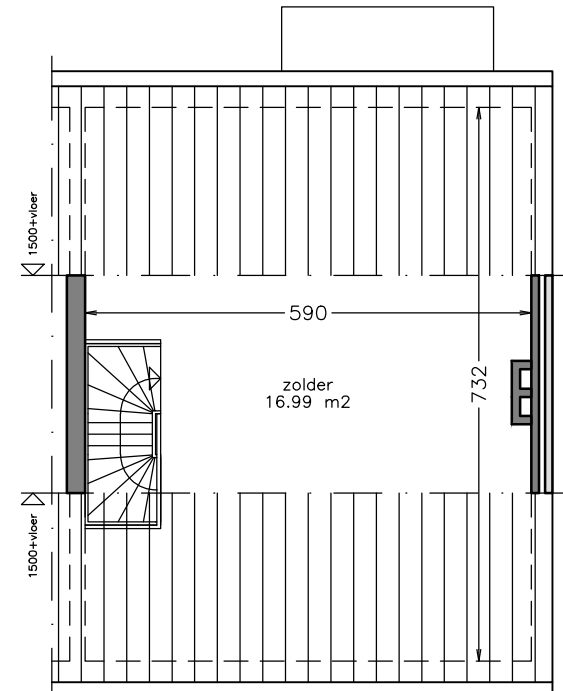

begane grond

1e verdieping

zolder

Aan deze tekening kunt u geen rechten ontleen. Afmetingen en indeling van b.v. keuken of badkamer kunnen afwijken van de werkelijkheid.

complex: 120040

adres: Van Speijkstraat 7-

OGE: 6000891

onderwerp: Eengezinswoning

postcode: 7482 BM

schaal: 1:100