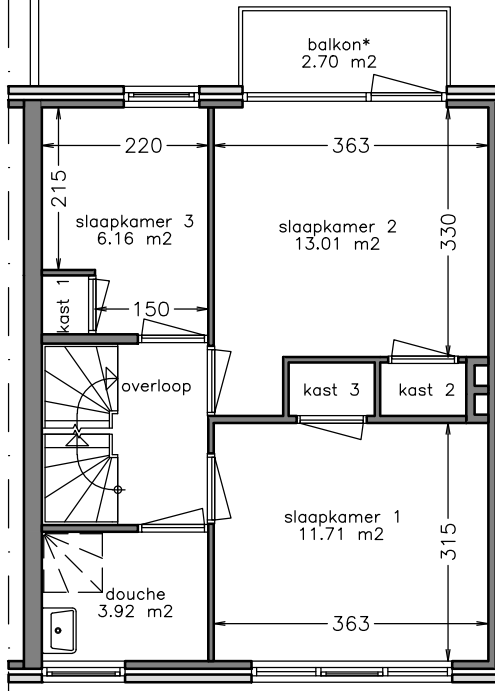

begane grond

1e verdieping

zolder

Aan deze tekening kunt u geen rechten ontleen. Afmetingen en indeling van b.v. keuken of badkamer kunnen afwijken van de werkelijkheid.

complex: 120040

adres: Van Speijkstraat 7-

OGE: 6000891

onderwerp: Eengezinswoning

postcode: 7482 BM

schaal: 1:100