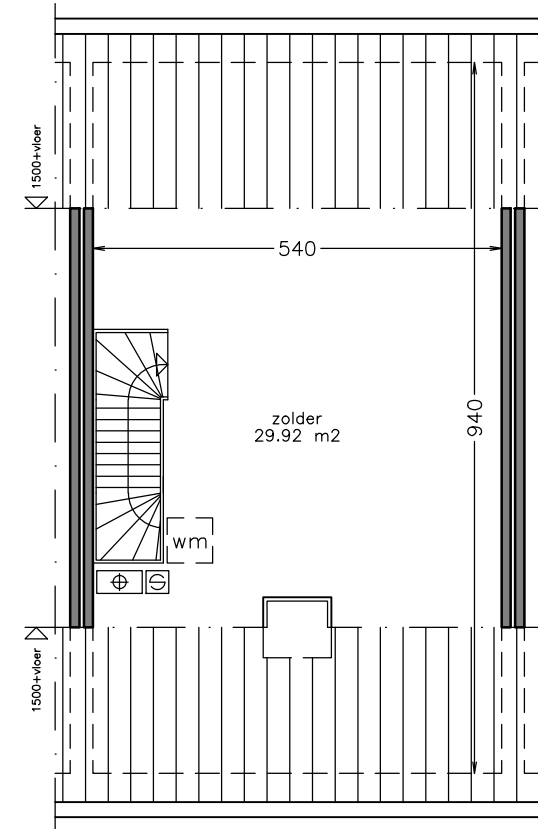

begane grond

1e verdieping

zolder

Aan deze tekening kunt u geen rechten ontleen. Afmetingen en indeling van b.v. keuken of badkamer kunnen afwijken van de werkelijkheid.

domijn
www.domijn.nl
info@domijn.nl
0900-3350335

complex: 120106

adres: Julianastraat 30

OGE: 6015051

onderwerp: Eengezinswoning

postcode: 7481 DB

schaal: 1:100