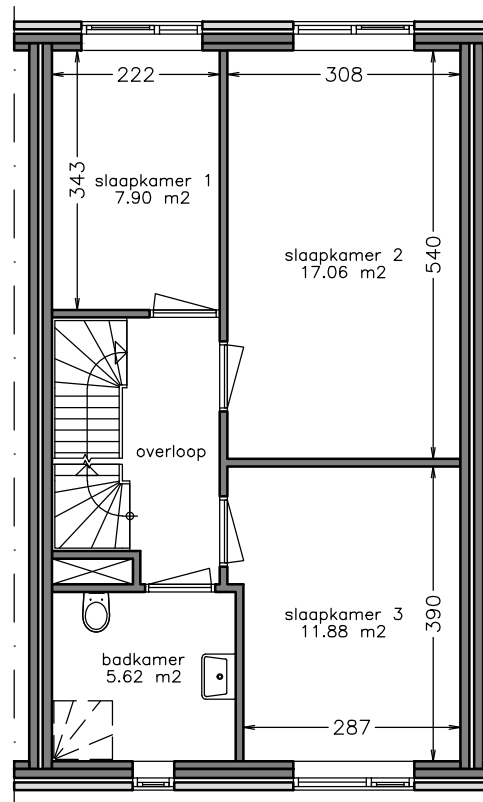

begane grond

1e verdieping

zolder

Aan deze tekening kunt u geen rechten ontleen. Afmetingen en indeling van b.v. keuken of badkamer kunnen afwijken van de werkelijkheid.

domijn
www.domijn.nl
info@domijn.nl
0900-3350335

complex: 120106

adres: Julianastraat 30

OGE: 6015051

onderwerp: Eengezinswoning

postcode: 7481 DB

schaal: 1:100