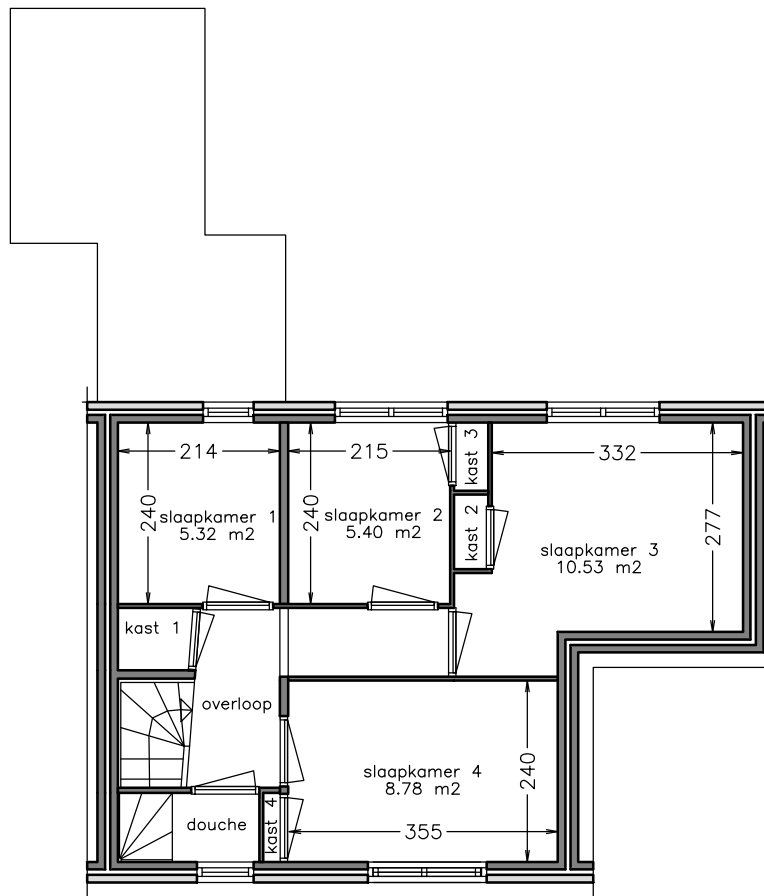

woonlaag 1

woonlaag 2

Aan deze tekening kunt u geen rechten ontfen. Afmetingen en indeling van b.v. keuken of badkamer kunnen afwijken van de werkelijkheid.

 domijn www.domijn.nl info@domijn.nl 0900-3350335	complex: 120007	onderwerp: Eengezinswoning
	adres: Spanbeddestraat 43	postcode: 7481 ER
	OGE: 6000106	schaal: 1:100