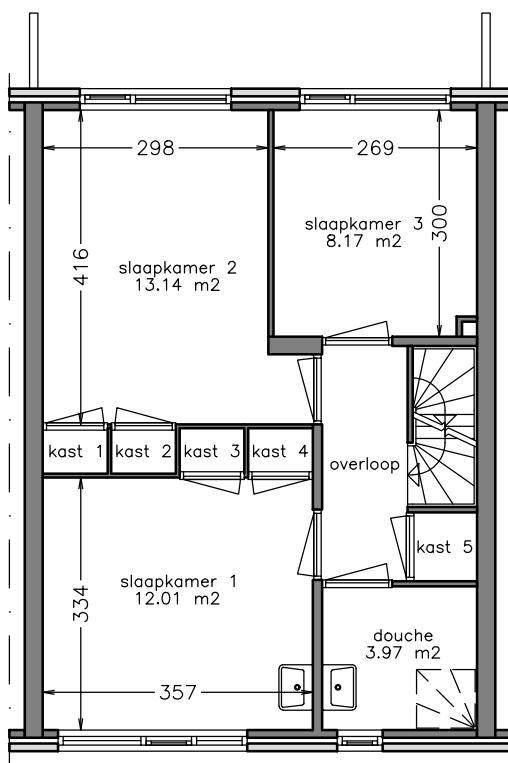

begane grond

1e verdieping

zolder

Aan deze tekening kunt u geen rechten ontfen. Afmetingen en indeling van b.v. keuken of badkamer kunnen afwijken van de werkelijkheid.

complex: 120048

adres: Ds. van Kriekenstraat 41

OGE: 6001087

onderwerp: Eengezinswoning

postcode: 7481 DN

schaal: 1:100