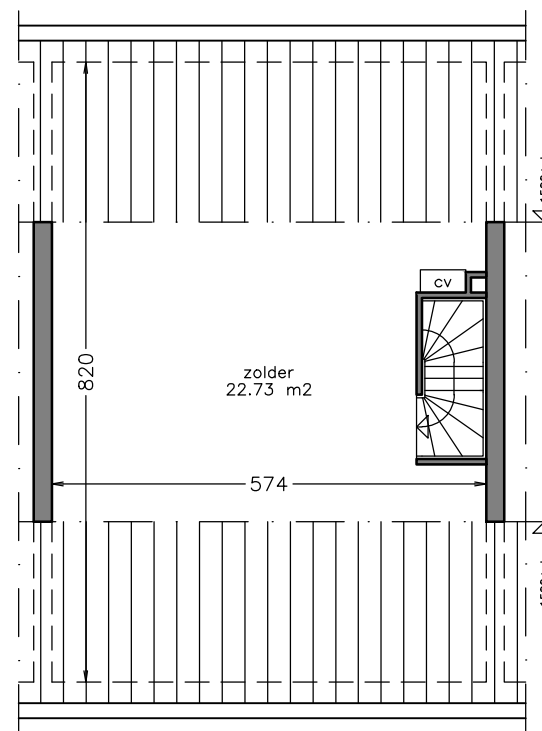

begane grond

1e verdieping

zolder

Aan deze tekening kunt u geen rechten ontfen. Afmetingen en indeling van b.v. keuken of badkamer kunnen afwijken van de werkelijkheid.

complex: 120048

adres: Ds. van Kriekenstraat 41

OGE: 6001087

onderwerp: Eengezinswoning

postcode: 7481 DN

schaal: 1:100