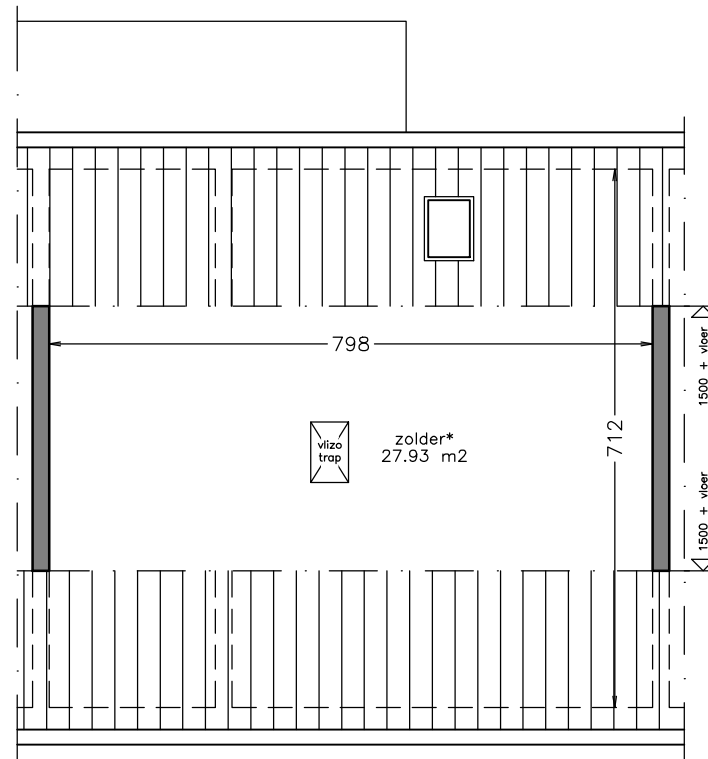

woonlaag 1

woonlaag 2

Aan deze tekening kunt u geen rechten ontfen. Afmetingen en indeling van b.v. keuken of badkamer kunnen afwijken van de werkelijkheid.

 domijn www.domijn.nl info@domijn.nl 0900-3350335	complex: 150056	onderwerp: Duplexwoning
	adres: Wicher Nijkampstraat 165-	postcode: 7545 XR
	OGE: 6006573	schaal: 1:100