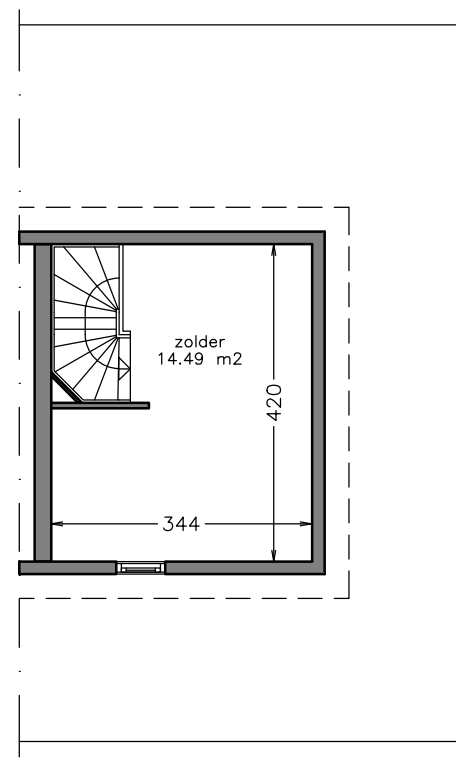

begane grond

1e verdieping

zolder

Aan deze tekening kunt u geen rechten ontleen. Afmetingen en indeling van b.v. keuken of badkamer kunnen afwijken van de werkelijkheid.

complex: 150188

adres: Heurmanstraat 14-

OGE: 6012647

onderwerp: Eengezinswoning

postcode: 7532 AL

schaal: 1:100