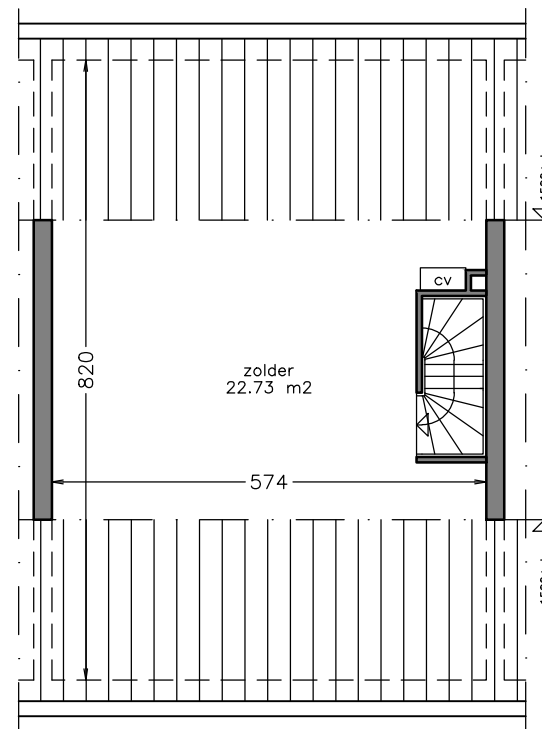

begane grond

1e verdieping

zolder

Aan deze tekening kunt u geen rechten ontfen. Afmetingen en indeling van b.v. keuken of badkamer kunnen afwijken van de werkelijkheid.

complex: 120048

adres: De Boerenmaat 6

OGE: 6001053

onderwerp: Eengezinswoning

postcode: 7481 DW

schaal: 1:100