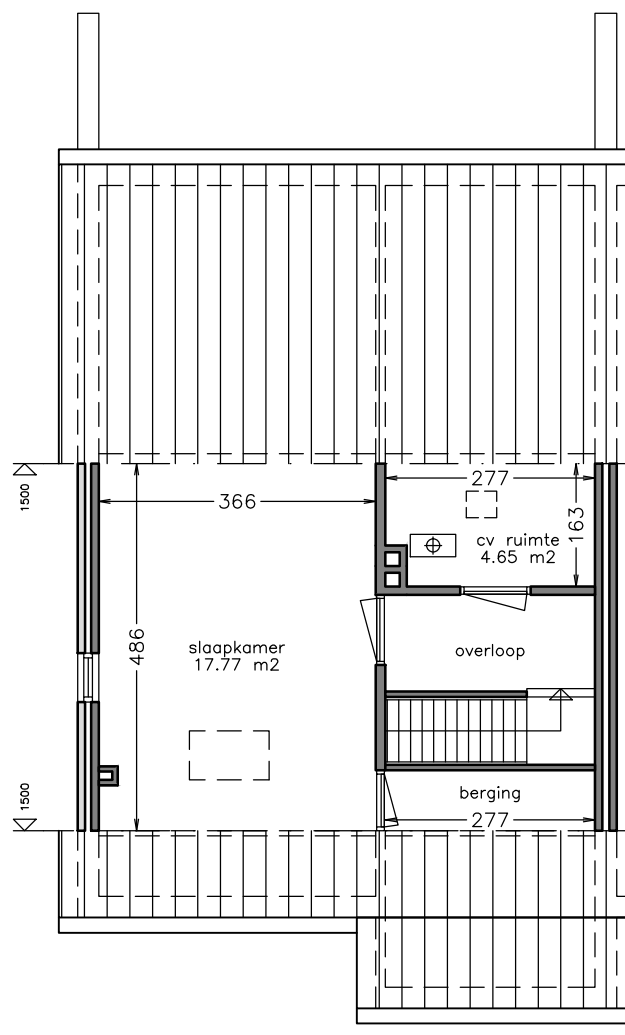

begane grond

1e verdieping

Aan deze tekening kunt u geen rechten ontfen. Afmetingen en indeling van b.v. keuken of badkamer kunnen afwijken van de werkelijkheid.

 <b>domijn</b> www.domijn.nl info@domijn.nl 0900-3350335	complex: 130032	onderwerp: Eengezinswoning
	adres: Mozartstraat 25	postcode: 7582 ES
	OG: 6003300	schaal: 1:100