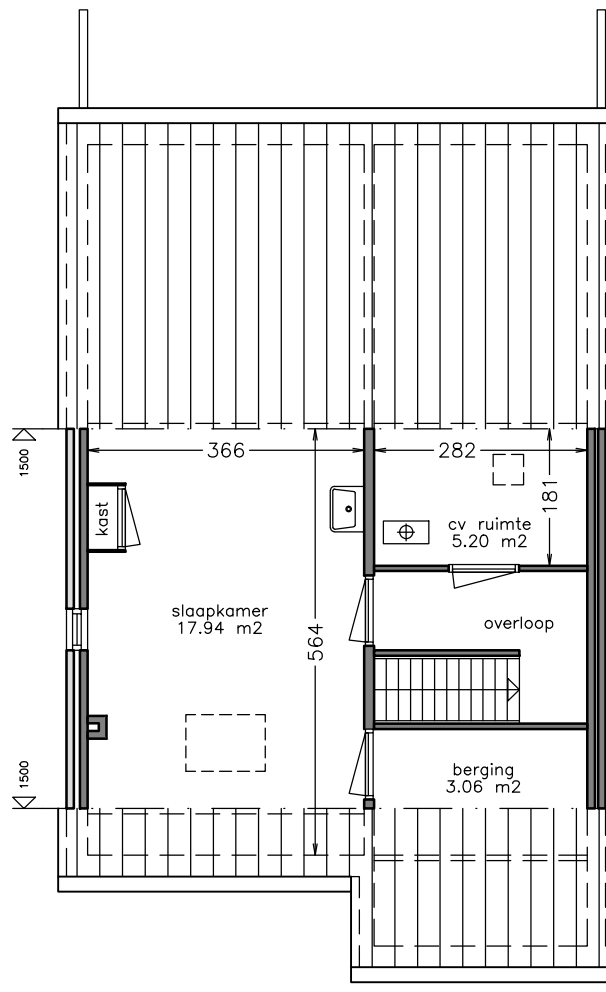

begane grond

1e verdieping

Aan deze tekening kunt u geen rechten ontleen. Afmetingen en indeling van b.v. keuken of badkamer kunnen afwijken van de werkelijkheid.

 domijn www.domijn.nl info@domijn.nl 0900-3350335	complex: 130033	onderwerp: Eengezinswoning
	adres: Bernard Leurinkstraat 83	postcode: 7581 AZ
	OGE: 6003319	schaal: 1:100